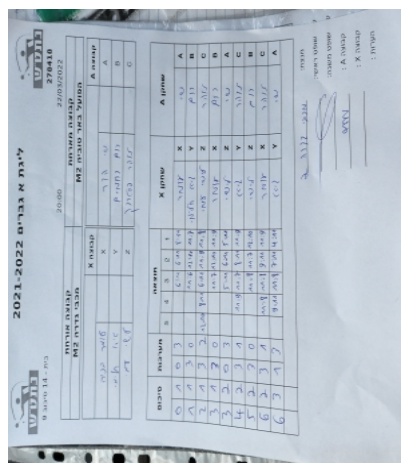

קבוצה אורחת			קבוצה מארחת		
מכבי גדרה M2			הפועל באר טוביה M2		
מכבי גדרה M2		קבוצה X	הפועל באר טוביה M2		קבוצה A
עומר בניה	7204	X	שי הדר	6053	A
גיא חלימי	6909	Y	רום רחמים	7215	B
לישי עמי	7577	Z	זוהר פסטרנק	7226	C

סכום	מערכות	תוצאה					שחקן X		שחקן A			
		5	4	3	2	1						
0	1	0	3			6/11	6/11	8/11	עומר בניה	X	שי הדר	A
1	1	3	0			11/6	12/10	11/7	גיא חלימי	Y	רום רחמים	B
2	1	3	2	12/10	8/11	6/11	11/9	11/8	לישי עמי	Z	זוהר פסטרנק	C
3	1	3	0			11/7	12/10	11/9	עומר בניה	X	רום רחמים	B
3	2	0	3			5/11	6/11	5/11	לישי עמי	Z	שי הדר	A
4	2	3	1		11/9	11/7	8/11	11/9	גיא חלימי	Y	זוהר פסטרנק	C
5	2	3	0			11/8	11/7	12/10	לישי עמי	Z	רום רחמים	B
6	2	3	1		11/8	11/8	9/11	11/9	עומר בניה	X	זוהר פסטרנק	C
6	3	1	3		9/11	11/8	7/11	4/11	גיא חלימי	Y	שי הדר	A
6	3											