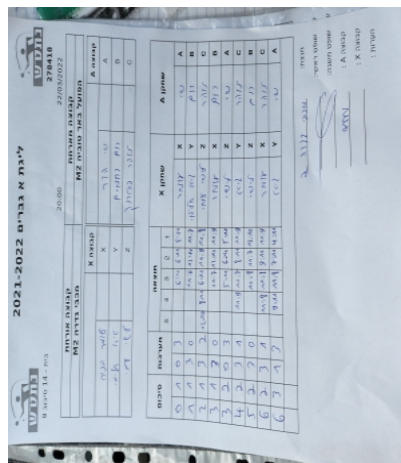

קבוצה אורחת		קבוצה מארחת	
מכבי גדרה M2		הפועל באר טוביה M2	
M2 מכבי גדרה		קבוצה X	קבוצה A
4444 4444	7204	X	שי הדר 6053
444444 4444	6909	Y	רום רחמים 7215
444 44444	7577	Z	זוהר פסטרנק 7226

סכום	מערכות	תוצאה					שחקן X		שחקן A			
		5	4	3	2	1						
0	1	0	3			6/11	6/11	8/11	עומר בניה	X	שי הדר	A
1	1	3	0			11/6	12/10	11/7	גיא חלימי	Y	רום רחמים	B
2	1	3	2	12/10	8/11	6/11	11/9	11/8	לישי עמי	Z	זוהר פסטרנק	C
3	1	3	0			11/7	12/10	11/9	עומר בניה	X	רום רחמים	B
3	2	0	3			5/11	6/11	5/11	לישי עמי	Z	שי הדר	A
4	2	3	1		11/9	11/7	8/11	11/9	גיא חלימי	Y	זוהר פסטרנק	C
5	2	3	0			11/8	11/7	12/10	לישי עמי	Z	רום רחמים	B
6	2	3	1		11/8	11/8	9/11	11/9	עומר בניה	X	זוהר פסטרנק	C
6	3	1	3		9/11	11/8	7/11	4/11	גיא חלימי	Y	שי הדר	A
6	3											

מנצח: מכבי גדרה M2

שופט ראשי:

שופט משנה:

קבוצה A : הפועל באר טוביה M2

קבוצה X : מכבי גדרה M2

הערות :