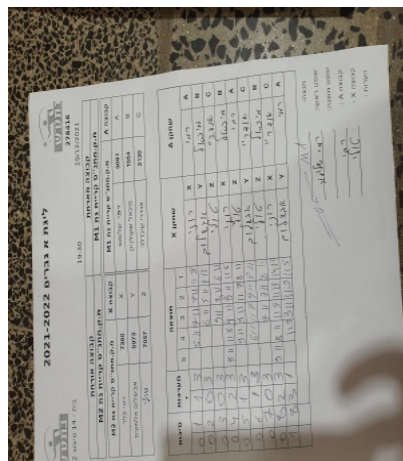

קבוצה אורחת			קבוצה מארחת		
עמותת בני קריית גת בש2			עמותת בני קריית גת M1		
עמותת בני קריית גת בש2		קבוצה X	עמותת בני קריית גת M1		קבוצה A
444 4444	7360	X	רמי שלומוב	2132	A
444444 444444	5973	Y	מיכאל שקולניק	1554	B
444 4444	7388	Z	אנדרי שינדלר	2130	C

סכום	מערכות	תוצאה					שחקן X		שחקן A			
		5	4	3	2	1						
0	1	1	3		5/11	7/11	7/11	11/8	רוני פלד	X	רמי שלומוב	A
0	2	0	3			6/11	5/11	4/11	אבשלום אלמקיס	Y	מיכאל שקולניק	B
0	3	0	3			9/11	8/11	6/11	טולי ספר	Z	אנדרי שינדלר	C
0	4	2	3	8/11	11/8	9/11	8/11	11/8	רוני פלד	X	מיכאל שקולניק	B
0	5	1	3		9/11	9/11	11/7	8/11	טולי ספר	Z	רמי שלומוב	A
0	6	1	3		6/11	11/7	9/11	8/11	אבשלום אלמקיס	Y	אנדרי שינדלר	C
0	7	0	3			7/11	7/11	8/11	טולי ספר	Z	מיכאל שקולניק	B
0	8	2	3	9/11	8/11	11/9	11/13	14/12	רוני פלד	X	אנדרי שינדלר	C
1	8	3	1		11/9	3/11	11/9	11/5	אבשלום אלמקיס	Y	רמי שלומוב	A
1	8											