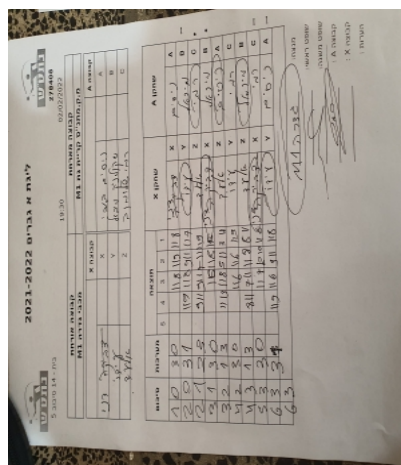

קבוצה אורחת		קבוצה מארחת	
מכבי גדרה M1		עמותת בני קריית גת M1	
מכבי גדרה M1		קבוצה X	קבוצה A
□□□□□ □□□□□	952	X	ניסים באבי 4718 A
□□ □□□□□	3035	Y	מיכאל שקולניק 1554 B
□□□ □□□□	7055	Z	רמי שלומוב 2132 C

סכום	מערכות	תוצאה					שחקן X		שחקן A			
		5	4	3	2	1						
1	0	3	0			11/8	11/9	11/8	דניאל דרזנר	X	ניסים באבי	A
2	0	3	1			11/9	11/8	9/11	11/7	Y	מיכאל שקולניק	B
2	1	2	3	9/11	9/11	11/9	7/11	11/9		Z	רמי שלומוב	C
3	1	3	0			11/8	11/8	11/8		X	מיכאל שקולניק	B
3	2	1	3		11/13	11/8	5/11	3/11		Z	ניסים באבי	A
4	2	3	0			11/6	11/6	11/9		Y	רמי שלומוב	C
4	3	1	3		8/11	7/11	11/8	8/11		Z	מיכאל שקולניק	B
5	3	3	0			11/7	12/10	11/6		X	רמי שלומוב	C
6	3	3	1		11/9	11/6	9/11	11/8		Y	ניסים באבי	A
6	3											