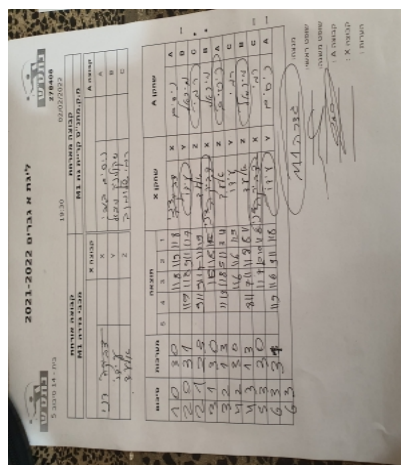

סכום	מערכות	תוצאה					שחקן X	שחקן A					
		5	4	3	2	1							
1	0	3	0			11/8	11/9	11/8	דניאל דרזנר	X	ניסים באבי	A	
2	0	3	1			11/9	11/8	9/11	11/7	עידו טל	Y	מיכאל שקולניק	B
2	1	2	3	9/11	9/11	11/9	7/11	11/9		אלעד עמי	Z	רמי שלומוב	C
3	1	3	0			11/8	11/8	11/8		דניאל דרזנר	X	מיכאל שקולניק	B
3	2	1	3		11/13	11/8	5/11	3/11		אלעד עמי	Z	ניסים באבי	A
4	2	3	0			11/6	11/6	11/9		עידו טל	Y	רמי שלומוב	C
4	3	1	3		8/11	7/11	11/8	8/11		אלעד עמי	Z	מיכאל שקולניק	B
5	3	3	0			11/7	12/10	11/6		דניאל דרזנר	X	רמי שלומוב	C
6	3	3	1		11/9	11/6	9/11	11/8		עידו טל	Y	ניסים באבי	A
6	3												