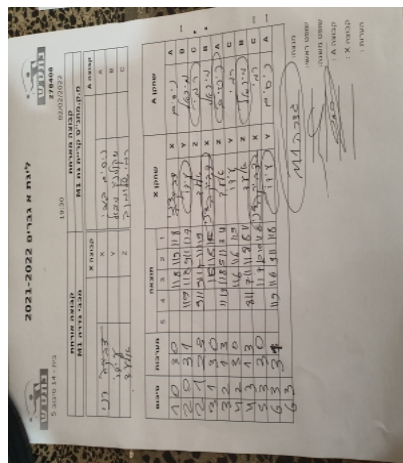

| סכום | מערכות | תוצאה |   |      |       |      | שחקן X | שחקן A |             |             |            |               |   |
|------|--------|-------|---|------|-------|------|--------|--------|-------------|-------------|------------|---------------|---|
|      |        | 5     | 4 | 3    | 2     | 1    |        |        |             |             |            |               |   |
| 1    | 0      | 3     | 0 |      |       | 11/8 | 11/9   | 11/8   | דניאל דרזנר | X           | ניסים באבי | A             |   |
| 2    | 0      | 3     | 1 |      |       | 11/9 | 11/8   | 9/11   | 11/7        | עידו טל     | Y          | מיכאל שקולניק | B |
| 2    | 1      | 2     | 3 | 9/11 | 9/11  | 11/9 | 7/11   | 11/9   |             | אלעד עמי    | Z          | רמי שלומוב    | C |
| 3    | 1      | 3     | 0 |      |       | 11/8 | 11/8   | 11/8   |             | דניאל דרזנר | X          | מיכאל שקולניק | B |
| 3    | 2      | 1     | 3 |      | 11/13 | 11/8 | 5/11   | 3/11   |             | אלעד עמי    | Z          | ניסים באבי    | A |
| 4    | 2      | 3     | 0 |      |       | 11/6 | 11/6   | 11/9   |             | עידו טל     | Y          | רמי שלומוב    | C |
| 4    | 3      | 1     | 3 |      | 8/11  | 7/11 | 11/8   | 8/11   |             | אלעד עמי    | Z          | מיכאל שקולניק | B |
| 5    | 3      | 3     | 0 |      |       | 11/7 | 12/10  | 11/6   |             | דניאל דרזנר | X          | רמי שלומוב    | C |
| 6    | 3      | 3     | 1 |      | 11/9  | 11/6 | 9/11   | 11/8   |             | עידו טל     | Y          | ניסים באבי    | A |
| 6    | 3      |       |   |      |       |      |        |        |             |             |            |               |   |