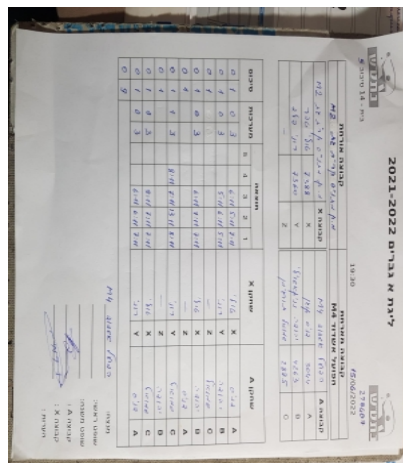

קבוצה אורחת			קבוצה מארחת		
עמותת בני קריית גת בש2			הפועל אשדוד M4		
עמותת בני קריית גת בש2		קבוצה X	הפועל אשדוד M4		קבוצה A
4444 4444	7388	X	דניס קוגן	3044	A
4444 4444	7360	Y	יהודה נניקאשוילי	4263	B
שם:	ת"ז:	Z	שמואל תורג'מן	2875	C

סכום	מערכות	תוצאה					שחקן X		שחקן A			
		5	4	3	2	1						
0	1	0	3			5/11	6/11	7/11	טולי ספר	X	דניס קוגן	A
0	2	0	3			5/11	6/11	5/11	רוני פלד	Y	יהודה נניקאשוילי	B
0	3	0	0					0/0		Z	שמואל תורג'מן	C
0	4	0	3			6/11	7/11	7/11	טולי ספר	X	יהודה נניקאשוילי	B
0	5	0	0					0/0		Z	דניס קוגן	A
0	6	1	3		8/11	7/11	13/11	8/11	רוני פלד	Y	שמואל תורג'מן	C
0	7	0	0					0/0		Z	יהודה נניקאשוילי	B
0	8	0	3			9/11	7/11	7/11	טולי ספר	X	שמואל תורג'מן	C
0	9	0	3			6/11	6/11	7/11	רוני פלד	Y	דניס קוגן	A
0	9											