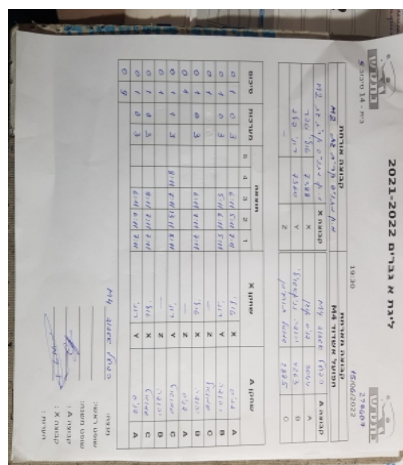

קבוצה אורחת			קבוצה מארחת		
עמותת בני קריית גת בש 2			הפועל אשדוד M4		
עמותת בני קריית גת בש 2		קבוצה X	הפועל אשדוד M4		קבוצה A
טולי ספר	7388	X	דניס קוגן	3044	A
רוני פלד	7360	Y	יהודה נניקאשוילי	4263	B
שם:	ת"ז:	Z	שמואל תורג'מן	2875	C

סכום	מערכות	תוצאה					שחקן X		שחקן A			
		5	4	3	2	1						
0	1	0	3			5/11	6/11	7/11	טולי ספר	X	דניס קוגן	A
0	2	0	3			5/11	6/11	5/11	רוני פלד	Y	יהודה נניקאשוילי	B
0	3	0	0					0/0		Z	שמואל תורג'מן	C
0	4	0	3			6/11	7/11	7/11	טולי ספר	X	יהודה נניקאשוילי	B
0	5	0	0					0/0		Z	דניס קוגן	A
0	6	1	3		8/11	7/11	13/11	8/11	רוני פלד	Y	שמואל תורג'מן	C
0	7	0	0					0/0		Z	יהודה נניקאשוילי	B
0	8	0	3			9/11	7/11	7/11	טולי ספר	X	שמואל תורג'מן	C
0	9	0	3			6/11	6/11	7/11	רוני פלד	Y	דניס קוגן	A
0	9											