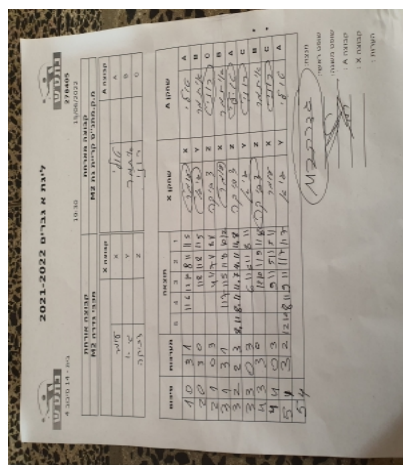

קבוצה אורחת		קבוצה מארחת	
מכבי גדרה M2		עמותת בני קריית גת בש 2	
מכבי גדרה M2		קבוצה X	קבוצה A
7204	X	טולי טפר	7388 A
6909	Y	איתמר גליקמן	7057 B
7250	Z	רוני פלד	7360 C

סכום	מערכות	תוצאה					שחקן X		שחקן A			
		5	4	3	2	1						
1	0	3	1		11/6	12/10	8/11	11/5	עומר בניה	X	טולי טפר	A
2	0	3	0				11/8	11/6	גיא חלימי	Y	איתמר גליקמן	B
2	1	0	3			4/11	7/11	8/11	צביקה יוגב	Z	רוני פלד	C
3	1	3	1		11/7	11/5	11/8	10/12	עומר בניה	X	איתמר גליקמן	B
3	2	2	3	8/11	8/11	11/7	4/11	11/8	צביקה יוגב	Z	טולי טפר	A
3	3	0	3			6/11	5/11	8/11	גיא חלימי	Y	רוני פלד	C
4	3	3	0			12/10	11/9	11/8	צביקה יוגב	Z	איתמר גליקמן	B
4	4	0	3			9/11	5/11	5/11	עומר בניה	X	רוני פלד	C
5	4	3	2	12/10	8/11	9/11	11/7	11/7	גיא חלימי	Y	טולי טפר	A
5	4											