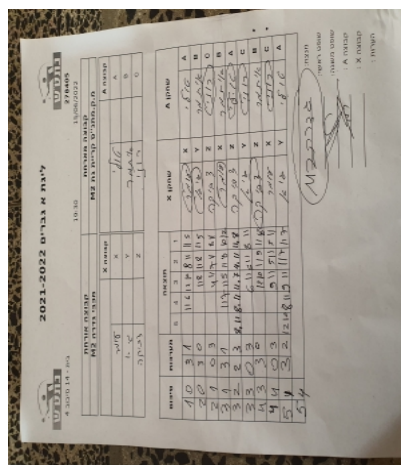

קבוצה אורחת			קבוצה מארחת		
מכבי גדרה M2			עמותת בני קריית גת בש 2		
M2 מכבי גדרה		קבוצה X	עמותת בני קריית גת בש 2		קבוצה A
עומר בניה	7204	X	טולי טפר	7388	A
גיא חלימי	6909	Y	איתמר גליקמן	7057	B
צביקה יוגב	7250	Z	רוני פלד	7360	C

סכום	מערכות	תוצאה					שחקן X		שחקן A			
		5	4	3	2	1						
1	0	3	1		11/6	12/10	8/11	11/5	עומר בניה	X	טולי טפר	A
2	0	3	0			11/8	11/8	11/6	גיא חלימי	Y	איתמר גליקמן	B
2	1	0	3			4/11	7/11	8/11	צביקה יוגב	Z	רוני פלד	C
3	1	3	1		11/7	11/5	11/8	10/12	עומר בניה	X	איתמר גליקמן	B
3	2	2	3	8/11	8/11	11/7	4/11	11/8	צביקה יוגב	Z	טולי טפר	A
3	3	0	3			6/11	5/11	8/11	גיא חלימי	Y	רוני פלד	C
4	3	3	0			12/10	11/9	11/8	צביקה יוגב	Z	איתמר גליקמן	B
4	4	0	3			9/11	5/11	5/11	עומר בניה	X	רוני פלד	C
5	4	3	2	12/10	8/11	9/11	11/7	11/7	גיא חלימי	Y	טולי טפר	A
5	4											