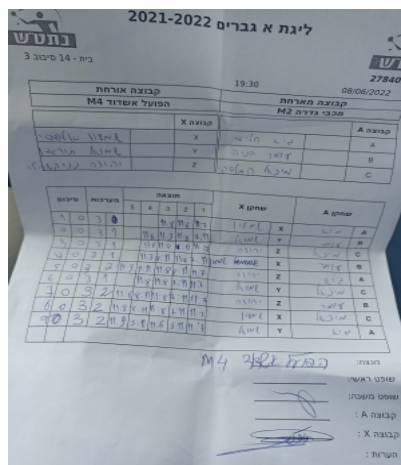

<b>קבוצה אורחת</b>		<b>קבוצה מארחת</b>	
<b>הפועל אשדוד M4</b>		<b>מכבי גדרה M2</b>	
<b>הפועל אשדוד M4</b>	<b>קבוצה X</b>	<b>מכבי גדרה M2</b>	<b>קבוצה A</b>
4264	X	גיא חלימי	6909 A
2875	Y	עומר בניה	7204 B
4263	Z	מיכאל קבלסקי	7063 C

סכום	מערכות	תוצאה					שחקן X		שחקן A				
		5	4	3	2	1							
1	0	3	0			11/8	11/7	11/6	שמעון אלפסי	X	גיא חלימי	A	
2	0	3	1			11/6	11/9	11/8	7/11	שמואל תורג'מן	Y	עומר בניה	B
3	0	3	1			11/8	11/8	7/11	11/7	יהודה נניקאשוילי	Z	מיכאל קבלסקי	C
4	0	3	1			11/7	11/8	11/7	7/11	שמעון אלפסי	X	עומר בניה	B
5	0	3	2	9/11		11/9	11/8	8/11	11/7	יהודה נניקאשוילי	Z	גיא חלימי	A
6	0	3	1			11/8	11/8	7/11	11/7	שמואל תורג'מן	Y	מיכאל קבלסקי	C
7	0	3	2	11/8		11/8	8/11	11/7	7/11	יהודה נניקאשוילי	Z	עומר בניה	B
8	0	3	2	11/8		8/11	11/8	7/11	11/7	שמעון אלפסי	X	מיכאל קבלסקי	C
9	0	3	2	11/9		5/11	11/6	5/11	11/7	שמואל תורג'מן	Y	גיא חלימי	A
<b>9</b>	<b>0</b>												