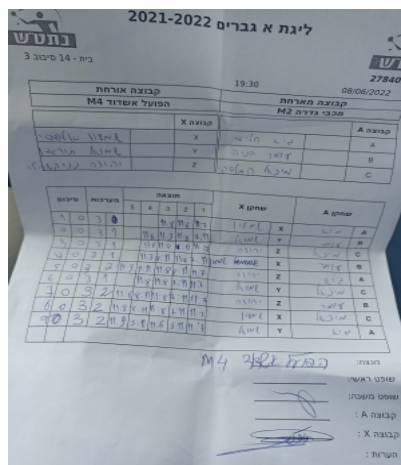

קבוצה אורחת			קבוצה מארחת		
הפועל אשדוד M4			מכבי גדרה M2		
הפועל אשדוד M4		קבוצה X	מכבי גדרה M2		קבוצה A
שמעון אלפסי	4264	X	גיא חלימי	6909	A
שמואל תורג'מן	2875	Y	עומר בניה	7204	B
יהודה נניקאשוילי	4263	Z	מיכאל קבלסקי	7063	C

סכום	מערכות	תוצאה					שחקן X	שחקן A					
		5	4	3	2	1							
1	0	3	0			11/8	11/7	11/6	שמעון אלפסי	X	גיא חלימי	A	
2	0	3	1			11/6	11/9	11/8	7/11	שמואל תורג'מן	Y	עומר בניה	B
3	0	3	1			11/8	11/8	7/11	11/7	יהודה נניקאשוילי	Z	מיכאל קבלסקי	C
4	0	3	1			11/7	11/8	11/7	7/11	שמעון אלפסי	X	עומר בניה	B
5	0	3	2	9/11		11/9	11/8	8/11	11/7	יהודה נניקאשוילי	Z	גיא חלימי	A
6	0	3	1			11/8	11/8	7/11	11/7	שמואל תורג'מן	Y	מיכאל קבלסקי	C
7	0	3	2	11/8		11/8	8/11	11/7	7/11	יהודה נניקאשוילי	Z	עומר בניה	B
8	0	3	2	11/8		8/11	11/8	7/11	11/7	שמעון אלפסי	X	מיכאל קבלסקי	C
9	0	3	2	11/9	5/11	11/6	5/11	11/7		שמואל תורג'מן	Y	גיא חלימי	A
9	0												