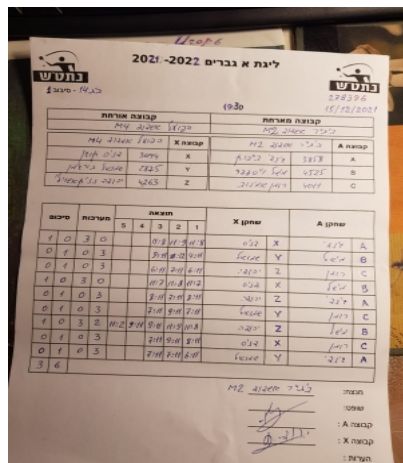

קבוצה אורחת			קבוצה מארחת		
הפועל אשדוד M4			בית"ר אשדוד M2		
הפועל אשדוד M4		קבוצה X	בית"ר אשדוד M2		קבוצה A
4444 4444	3044	X	גינדי בייבוק	3858	A
4444 4444 4444	2875	Y	מישל וייספפר	4525	B
4444 4444 4444 4444	4263	Z	רומן אמינוב	4011	C

סכום	מערכות	תוצאה					שחקן X		שחקן A			
		5	4	3	2	1						
1	0	3	0			11/8	11/9	11/8	דניס קוגן	X	גינדי בייבוק	A
1	1	0	3			9/11	10/12	4/11	שמואל תורג'מן	Y	מישל וייספפר	B
1	2	0	3			6/11	7/11	6/11	יהודה נניקאשוילי	Z	רומן אמינוב	C
2	2	3	0			11/7	11/8	11/7	דניס קוגן	X	מישל וייספפר	B
2	3	0	3			8/11	7/11	8/11	יהודה נניקאשוילי	Z	גינדי בייבוק	A
2	4	0	3			7/11	9/11	7/11	שמואל תורג'מן	Y	רומן אמינוב	C
3	4	3	2	11/2	9/11	9/11	11/9	11/8	יהודה נניקאשוילי	Z	מישל וייספפר	B
3	5	0	3			7/11	9/11	8/11	דניס קוגן	X	רומן אמינוב	C
3	6	0	3			7/11	7/11	6/11	שמואל תורג'מן	Y	גינדי בייבוק	A
3	6											