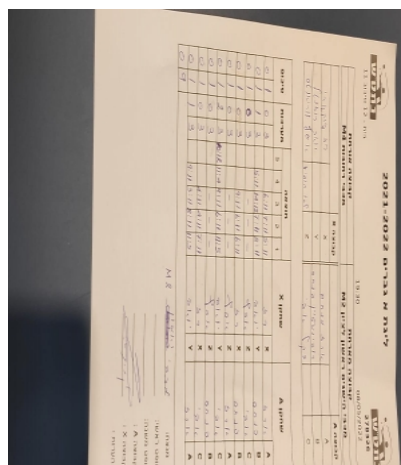

סכום	מערכות	תוצאה					שחקן X		שחקן A				
		5	4	3	2	1							
0	1	0	3			6/11	7/11	5/11	רז דוקטורי	X	ארז מנחם	A	
0	2	1	3			5/11	14/12	7/11	8/11	יואב רוזנטל	Y	פנחס רובינשטיין	B
0	3	0	0					0/0		Z	אברהם דקל	C	
0	4	0	3			9/11	6/11	6/11	רז דוקטורי	X	פנחס רובינשטיין	B	
0	5	0	0					0/0		Z	ארז מנחם	A	
0	6	2	3	10/12	11/4	9/11	6/11	11/5	יואב רוזנטל	Y	אברהם דקל	C	
0	7	0	0					0/0		Z	פנחס רובינשטיין	B	
0	8	0	3			4/11	4/11	7/11	רז דוקטורי	X	אברהם דקל	C	
0	9	1	3			9/11	3/11	5/11	11/8	יואב רוזנטל	Y	ארז מנחם	A
0	9												