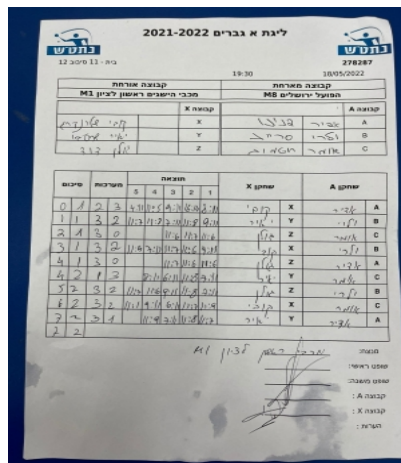

קבוצה אורחת			קבוצה מארחת		
מכבי ראש"צ טני"ש M1			הפועל ירושלים M8		
מכבי ראש"צ טני"ש M1		קבוצה X	הפועל ירושלים M8		קבוצה A
975	X	אדיר דנינו	4704	A	
1006	Y	ולרי סרייב	3804	B	
922	Z	אומר חטמוב	1268	C	

סכום	מערכות	תוצאה					שחקן X		שחקן A			
		5	4	3	2	1						
0	1	2	3	4/11	11/5	9/11	16/14	8/11	יעקב שטרנברג	X	אדיר דנינו	A
1	1	3	2	11/7	11/8	7/11	11/8	9/11	יאיר שרעבי	Y	ולרי סרייב	B
2	1	3	0			11/6	11/7	11/6	דוד גולן	Z	אומר חטמוב	C
3	1	3	2	11/9	7/11	11/6	11/7	9/11	יעקב שטרנברג	X	ולרי סרייב	B
4	1	3	0			11/7	11/6	11/6	דוד גולן	Z	אדיר דנינו	A
4	2	1	3		8/11	6/11	11/8	7/11	יאיר שרעבי	Y	אומר חטמוב	C
5	2	3	2	11/7	11/8	9/11	11/8	7/11	דוד גולן	Z	ולרי סרייב	B
6	2	3	2	11/1	9/11	6/11	11/7	11/9	יעקב שטרנברג	X	אומר חטמוב	C
7	2	3	1		11/9	7/11	11/8	11/7	יאיר שרעבי	Y	אדיר דנינו	A
7	2											