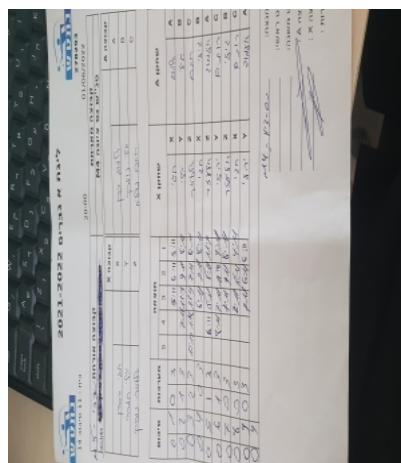

| קבוצה אורחת    |      |         | קבוצה מארחת      |      |         |
|----------------|------|---------|------------------|------|---------|
| מכבי רחובות M5 |      |         | טנ"ש נס ציונה M4 |      |         |
| מכבי רחובות M5 |      | קבוצה X | טנ"ש נס ציונה M4 |      | קבוצה A |
| חגי הכהן       | 7485 | X       | אלמוג כהן        | 1072 | A       |
| יהלי חמרה      | 7532 | Y       | גיל נוימרק       | 6794 | B       |
| אלעזר נוביק    | 7504 | Z       | רותם מצליח       | 7193 | C       |

| סכום     | מערכות   | תוצאה |   |       |      |      | שחקן X | שחקן A |             |   |            |   |
|----------|----------|-------|---|-------|------|------|--------|--------|-------------|---|------------|---|
|          |          | 5     | 4 | 3     | 2    | 1    |        |        |             |   |            |   |
| 0        | 1        | 0     | 3 |       |      | 5/11 | 6/11   | 3/11   | חגי הכהן    | X | אלמוג כהן  | A |
| 0        | 2        | 1     | 3 |       | 7/11 | 11/9 | 9/11   | 8/11   | יהלי חמרה   | Y | גיל נוימרק | B |
| 0        | 3        | 2     | 3 | 10/12 | 11/8 | 11/9 | 7/11   | 8/11   | אלעזר נוביק | Z | רותם מצליח | C |
| 0        | 4        | 0     | 3 |       |      | 6/11 | 7/11   | 8/11   | חגי הכהן    | X | גיל נוימרק | B |
| 0        | 5        | 1     | 3 |       | 6/11 | 5/11 | 5/11   | 11/9   | אלעזר נוביק | Z | אלמוג כהן  | A |
| 0        | 6        | 1     | 3 |       | 8/11 | 7/11 | 11/8   | 9/11   | יהלי חמרה   | Y | רותם מצליח | C |
| 0        | 7        | 0     | 3 |       |      | 7/11 | 9/11   | 8/11   | אלעזר נוביק | Z | גיל נוימרק | B |
| 0        | 8        | 0     | 3 |       |      | 2/11 | 5/11   | 4/11   | חגי הכהן    | X | רותם מצליח | C |
| 0        | 9        | 0     | 3 |       |      | 7/11 | 6/11   | 6/11   | יהלי חמרה   | Y | אלמוג כהן  | A |
| <b>0</b> | <b>9</b> |       |   |       |      |      |        |        |             |   |            |   |