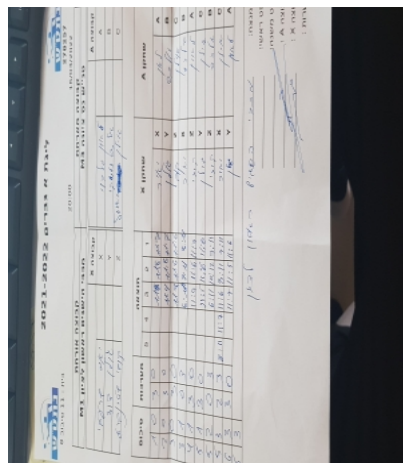

קבוצה אורחת			קבוצה מארחת		
מכבי ראשלי"צ טני"ש M1			טני"ש נס ציונה M3		
מכבי ראשלי"צ טני"ש M1		קבוצה X	טני"ש נס ציונה M3		קבוצה A
44444 44444	1006	X	לאוניד גילובי	1365	A
44444 44444	922	Y	אלכסנדר זלנסקי	2908	B
444444444 44444	975	Z	אילן אנגל	6202	C

סכום	מערכות	תוצאה					שחקן X		שחקן A			
		5	4	3	2	1						
1	0	3	0			11/8	11/8	11/7	יאיר שרעבי	X	לאוניד גילובי	A
2	0	3	0			11/9	11/8	11/7	דוד גולן	Y	אלכסנדר זלנסקי	B
3	0	3	0			11/8	11/6	11/6	יעקב שטרנברג	Z	אילן אנגל	C
3	1	0	3			6/11	7/11	8/11	יאיר שרעבי	X	אלכסנדר זלנסקי	B
4	1	3	0			11/4	11/6	11/7	יעקב שטרנברג	Z	לאוניד גילובי	A
5	1	3	0			11/5	11/6	11/6	דוד גולן	Y	אילן אנגל	C
5	2	0	3			6/11	10/12	7/11	יעקב שטרנברג	Z	אלכסנדר זלנסקי	B
5	3	2	3	8/11	11/7	11/6	8/11	7/11	יאיר שרעבי	X	אילן אנגל	C
6	3	3	0			11/7	11/5	11/6	דוד גולן	Y	לאוניד גילובי	A
6	3											