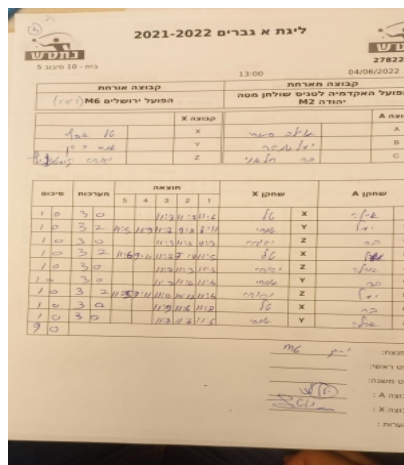

קבוצה אורחת			קבוצה מארחת		
הפועל ירושלים M6			הפועל האקדמיה לטניס שולחן מטה יהודה M2		
הפועל ירושלים M6		קבוצה X	הפועל האקדמיה לטניס שולחן מטה יהודה M2		קבוצה A
טל אסרף	7430	X	איילה סמורי	3762	A
אורי כהן	7527	Y	יעל שנהר	4753	B
יהודה קוסטנוביץ	7122	Z	בר חלאוי	6667	C

סכום	מערכות	תוצאה					שחקן X		שחקן A			
		5	4	3	2	1						
1	0	3	0			11/8	11/7	11/6	טל אסרף	X	איילה סמורי	A
2	0	3	2	11/5	11/9	11/8	9/11	8/11	אורי כהן	Y	יעל שנהר	B
3	0	3	0			11/3	11/2	11/3	יהודה קוסטנוביץ	Z	בר חלאוי	C
4	0	3	2	11/6	9/11	11/8	7/11	11/5	טל אסרף	X	יעל שנהר	B
5	0	3	0			11/7	11/3	11/5	יהודה קוסטנוביץ	Z	איילה סמורי	A
6	0	3	0			11/7	11/6	11/4	אורי כהן	Y	בר חלאוי	C
7	0	3	2	11/5	9/11	11/0	10/12	11/4	יהודה קוסטנוביץ	Z	יעל שנהר	B
8	0	3	0			11/9	11/6	11/8	טל אסרף	X	בר חלאוי	C
9	0	3	0			11/7	11/6	11/5	אורי כהן	Y	איילה סמורי	A
9	0											