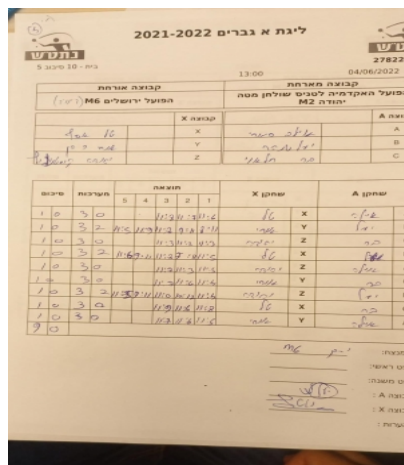

קבוצה אורחת		קבוצה מארחת	
הפועל ירושלים M6		הפועל האקדמיה לטניס שולחן מטה יהודה M2	
הפועל ירושלים M6		קבוצה X	הפועל האקדמיה לטניס שולחן מטה יהודה M2
4444 44	7430	X	איילה סמורי 3762
444 44444	7527	Y	יעל שנהר 4753
4444444444 444444	7122	Z	בר חלאוי 6667
הפועל ירושלים M6		קבוצה X	הפועל האקדמיה לטניס שולחן מטה יהודה M2
4444 44	7430	X	איילה סמורי 3762
444 44444	7527	Y	יעל שנהר 4753
4444444444 444444	7122	Z	בר חלאוי 6667

סכום	מערכות	תוצאה					שחקן X		שחקן A			
		5	4	3	2	1						
1	0	3	0			11/8	11/7	11/6	טל אסרף	X	איילה סמורי	A
2	0	3	2	11/5	11/9	11/8	9/11	8/11	אורי כהן	Y	יעל שנהר	B
3	0	3	0			11/3	11/2	11/3	יהודה קוסטנוביץ	Z	בר חלאוי	C
4	0	3	2	11/6	9/11	11/8	7/11	11/5	טל אסרף	X	יעל שנהר	B
5	0	3	0			11/7	11/3	11/5	יהודה קוסטנוביץ	Z	איילה סמורי	A
6	0	3	0			11/7	11/6	11/4	אורי כהן	Y	בר חלאוי	C
7	0	3	2	11/5	9/11	11/0	10/12	11/4	יהודה קוסטנוביץ	Z	יעל שנהר	B
8	0	3	0			11/9	11/6	11/8	טל אסרף	X	בר חלאוי	C
9	0	3	0			11/7	11/6	11/5	אורי כהן	Y	איילה סמורי	A
9	0											