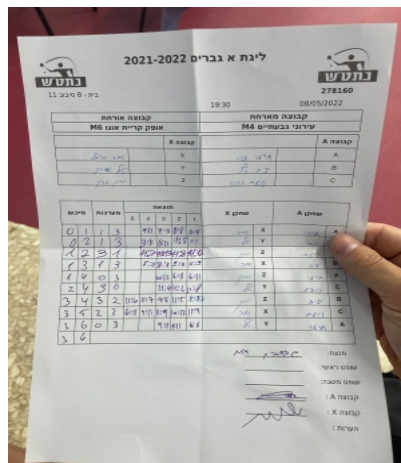

קבוצה אורחת			קבוצה מארחת		
אופק קריית אונו M6			עירוני גבעתיים M4		
אופק קריית אונו M6		קבוצה X	עירוני גבעתיים M4		קבוצה A
4444 4444	7123	X	חיימי שלום	5753	A
4444 4444	1395	Y	יניב כץ	5674	B
4444 4444	5451	Z	נועם זינגר	5542	C

סכום	מערכות	תוצאה					שחקן X		שחקן A			
		5	4	3	2	1						
0	1	1	3		9/11	4/11	11/8	6/11	אור ארבל	X	חיימי שלום	A
0	2	1	3		3/11	6/11	11/6	9/11	טל שורק	Y	יניב כץ	B
1	2	3	1		11/7	11/13	11/8	14/12	ירון כהן	Z	נועם זינגר	C
1	3	1	3		5/11	8/11	9/11	11/9	אור ארבל	X	יניב כץ	B
1	4	0	3			10/12	6/11	6/11	ירון כהן	Z	חיימי שלום	A
2	4	3	0			11/4	11/6	11/8	טל שורק	Y	נועם זינגר	C
3	4	3	2	11/6	11/7	9/11	11/5	10/12	ירון כהן	Z	יניב כץ	B
3	5	2	3	6/11	9/11	11/9	10/12	11/9	אור ארבל	X	נועם זינגר	C
3	6	0	3			9/11	9/11	6/11	טל שורק	Y	חיימי שלום	A
3	6											