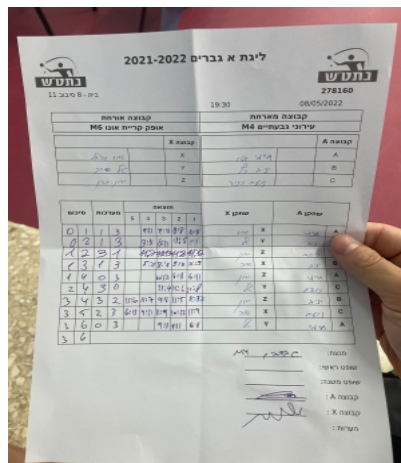

קבוצה אורחת			קבוצה מארחת		
אופק קריית אונו M6			עירוני גבעתיים M4		
אופק קריית אונו M6		קבוצה X	עירוני גבעתיים M4		קבוצה A
אור ארבל	7123	X	חיימי שלום	5753	A
טל שורק	1395	Y	יניב כץ	5674	B
ירון כהן	5451	Z	נועם זינגר	5542	C

סכום	מערכות	תוצאה					שחקן X	שחקן A				
		5	4	3	2	1						
0	1	1	3		9/11	4/11	11/8	6/11	אור ארבל	X	חיימי שלום	A
0	2	1	3		3/11	6/11	11/6	9/11	טל שורק	Y	יניב כץ	B
1	2	3	1		11/7	11/13	11/8	14/12	ירון כהן	Z	נועם זינגר	C
1	3	1	3		5/11	8/11	9/11	11/9	אור ארבל	X	יניב כץ	B
1	4	0	3			10/12	6/11	6/11	ירון כהן	Z	חיימי שלום	A
2	4	3	0			11/4	11/6	11/8	טל שורק	Y	נועם זינגר	C
3	4	3	2	11/6	11/7	9/11	11/5	10/12	ירון כהן	Z	יניב כץ	B
3	5	2	3	6/11	9/11	11/9	10/12	11/9	אור ארבל	X	נועם זינגר	C
3	6	0	3			9/11	9/11	6/11	טל שורק	Y	חיימי שלום	A
3	6											