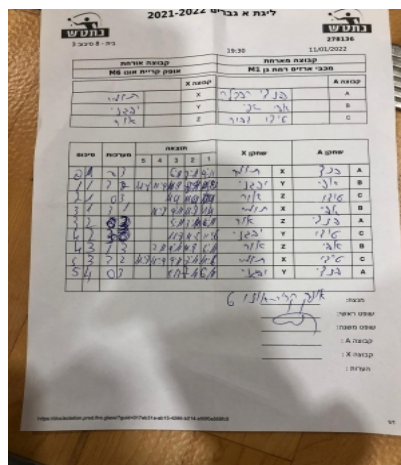

קבוצה אורחת			קבוצה מארחת		
אופק קריית אונו M6			מכבי ארזים רמת גן M1		
אופק קריית אונו M6		קבוצה X	מכבי ארזים רמת גן M1		קבוצה A
4444 4444	6825	X	בן ציון הבדלה	1457	A
4444 444444	6824	Y	אבי שפי	988	B
44444 4444	7123	Z	עידו חיים דביר	7422	C

סכום	מערכות	תוצאה					שחקן X		שחקן A			
		5	4	3	2	1						
0	1	0	3			6/11	9/11	9/11	תומר כהן	X	בן ציון הבדלה	A
1	1	3	2	11/7	11/9	11/9	8/11	9/11	יבגני כצמן	Y	אבי שפי	B
2	1	3	0			11/9	11/9	11/9	אור ארבל	Z	עידו חיים דביר	C
3	1	3	1		11/8	9/11	11/8	11/4	תומר כהן	X	אבי שפי	B
3	2	0	3			5/11	3/11	6/11	אור ארבל	Z	בן ציון הבדלה	A
4	2	3	0			11/8	11/6	11/6	יבגני כצמן	Y	עידו חיים דביר	C
4	3	1	3		7/11	9/11	11/8	6/11	אור ארבל	Z	אבי שפי	B
5	3	3	2	11/9	9/11	11/9	8/11	11/8	תומר כהן	X	עידו חיים דביר	C
5	4	0	3			8/11	7/11	6/11	יבגני כצמן	Y	בן ציון הבדלה	A
5	4											