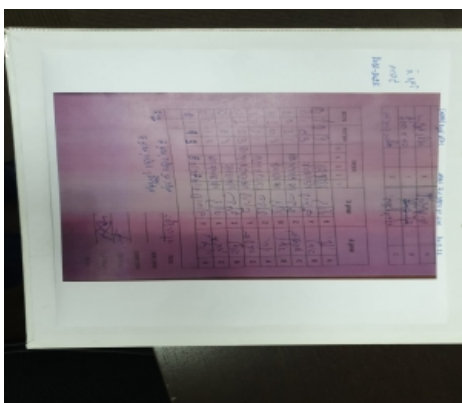

קבוצה אורחת			קבוצה מארחת		
מ. טנ"ש ויקטור נתניה M7			בני הרצליה M7		
מ. טנ"ש ויקטור נתניה M7		קבוצה X	בני הרצליה M7		קבוצה A
4444444444 44444	2351	X	יורי מושקוביץ	7517	A
4444 44444444	2490	Y	איל רונן	7541	B
44444444 444444444444	2870	Z	מקסים לי שנסקי	6558	C

סכום		מערכות		תוצאה					שחקן X		שחקן A	
				5	4	3	2	1				
0	1	0	3			11/13	9/11	8/11	אולג פלוטקין	X	יורי מושקוביץ	A
0	2	0	3			7/11	8/11	5/11	בוריס סגל	Y	איל רונן	B
1	2	3	1		11/7	11/9	11/9	8/11	וולדיסלב קרבשב	Z	מקסים לי שנסקי	C
1	3	0	3			7/11	8/11	5/11	אולג פלוטקין	X	איל רונן	B
2	3	3	1		11/8	11/9	11/9	7/11	וולדיסלב קרבשב	Z	יורי מושקוביץ	A
2	4	2	3	9/11	7/11	8/11	11/7	11/8	בוריס סגל	Y	מקסים לי שנסקי	C
2	5	0	3			7/11	7/11	8/11	וולדיסלב קרבשב	Z	איל רונן	B
2	6	1	3		6/11	11/8	6/11	7/11	אולג פלוטקין	X	מקסים לי שנסקי	C
2	7	1	3		8/11	8/11	11/8	8/11	בוריס סגל	Y	יורי מושקוביץ	A
2	7											