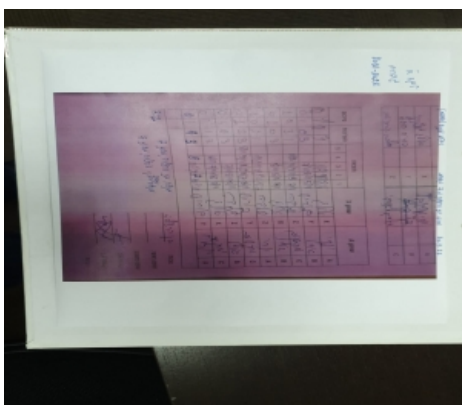

סכום	מערכות	תוצאה					שחקן X	שחקן A				
		5	4	3	2	1						
0	1	0	3			11/13	9/11	8/11	אולג פלוטקין	X	יורי מושקוביץ	A
0	2	0	3			7/11	8/11	5/11	בוריס סגל	Y	איל רונן	B
1	2	3	1		11/7	11/9	11/9	8/11	וולדיסלב קרבשב	Z	מקסים ליסנסקי	C
1	3	0	3			7/11	8/11	5/11	אולג פלוטקין	X	איל רונן	B
2	3	3	1		11/8	11/9	11/9	7/11	וולדיסלב קרבשב	Z	יורי מושקוביץ	A
2	4	2	3	9/11	7/11	8/11	11/7	11/8	בוריס סגל	Y	מקסים ליסנסקי	C
2	5	0	3			7/11	7/11	8/11	וולדיסלב קרבשב	Z	איל רונן	B
2	6	1	3		6/11	11/8	6/11	7/11	אולג פלוטקין	X	מקסים ליסנסקי	C
2	7	1	3		8/11	8/11	11/8	8/11	בוריס סגל	Y	יורי מושקוביץ	A
2	7											