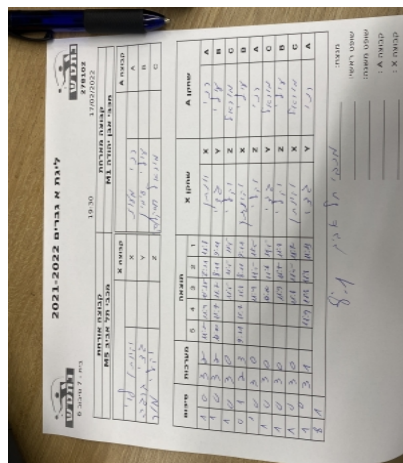

ליגת א גברים 2021-2022

בית - 7 סיבוב 6

278102

19:30

17/02/2022

| קבוצה אורחת | | | קבוצה מארחת | | |
|-----------------|------|---------|-------------------|------|---------|
| מכבי תל אביב M5 | | | מכבי אבן יהודה M1 | | |
| מכבי תל אביב M5 | | קבוצה X | מכבי אבן יהודה M1 | | קבוצה A |
| 4444 4444 4444 | 4249 | X | רני מעוז | 5813 | A |
| 4444 4444 4444 | 6763 | Y | עילי סימון | 2145 | B |
| 4444 4444 4444 | 5817 | Z | מיכאל חסקלסקי | 3197 | C |

| סכום | מערכות | תוצאה | | | | | שחקן X | | שחקן A | | | |
|------|--------|-------|---|-------|------|-------|--------|-------|------------|---|---------------|---|
| | | 5 | 4 | 3 | 2 | 1 | | | | | | |
| 1 | 0 | 3 | 2 | 11/2 | 11/4 | 10/12 | 7/11 | 11/8 | יהונתן לוי | X | רני מעוז | A |
| 2 | 0 | 3 | 2 | 12/10 | 11/7 | 11/7 | 9/11 | 8/11 | גדי ברגה | Y | עילי סימון | B |
| 3 | 0 | 3 | 0 | | | 11/5 | 11/5 | 11/5 | יהלי מור | Z | מיכאל חסקלסקי | C |
| 3 | 1 | 2 | 3 | 9/11 | 11/7 | 11/8 | 9/11 | 8/11 | יהונתן לוי | X | עילי סימון | B |
| 4 | 1 | 3 | 0 | | | 11/4 | 11/5 | 11/5 | יהלי מור | Z | רני מעוז | A |
| 5 | 1 | 3 | 0 | | | 12/10 | 11/6 | 11/5 | גדי ברגה | Y | מיכאל חסקלסקי | C |
| 6 | 1 | 3 | 0 | | | 11/9 | 11/7 | 11/8 | יהלי מור | Z | עילי סימון | B |
| 7 | 1 | 3 | 0 | | | 11/8 | 11/5 | 11/7 | יהונתן לוי | X | מיכאל חסקלסקי | C |
| 8 | 1 | 3 | 1 | | 11/9 | 11/8 | 8/11 | 13/11 | גדי ברגה | Y | רני מעוז | A |
| 8 | 1 | | | | | | | | | | | |