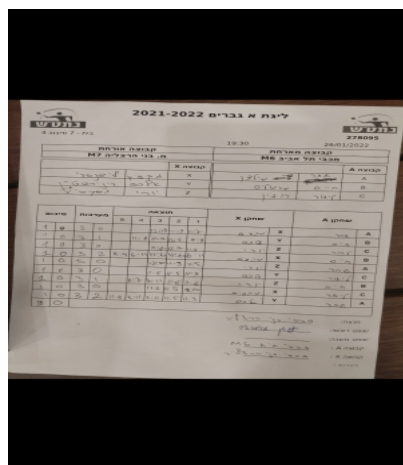

קבוצה אורחת			קבוצה מארחת		
בני הרצליה M7			מכבי תל אביב M6		
בני הרצליה M7		קבוצה X	מכבי תל אביב M6		קבוצה A
מקסים ליסנסקי	6558	X	שחר מילצ'ן	7390	A
אלכסנדר דינרשטיין	6571	Y	חיים מרגוליס	7305	B
יורי מושקוביץ	7517	Z	ליאור רובין	2181	C

סכום	מערכות	תוצאה					שחקן X	שחקן A		
		5	4	3	2	1				
1 0	3 0			12/10	11/3	11/7	מקסים ליסנסקי	X שחר מילצ'ן	A	
2 0	3 1		11/6	11/7	11/7	6/11	אלכסנדר דינרשטיין	Y חיים מרגוליס	B	
3 0	3 0			11/4	11/7	11/5	יורי מושקוביץ	Z ליאור רובין	C	
4 0	3 2	11/4	6/11	11/6	11/6	6/11	מקסים ליסנסקי	X חיים מרגוליס	B	
5 0	3 0			12/10	11/9	11/5	יורי מושקוביץ	Z שחר מילצ'ן	A	
6 0	3 0			11/5	11/5	11/3	אלכסנדר דינרשטיין	Y ליאור רובין	C	
7 0	3 1		11/7	7/11	11/6	11/6	יורי מושקוביץ	Z חיים מרגוליס	B	
8 0	3 0			11/6	11/5	12/10	מקסים ליסנסקי	X ליאור רובין	C	
9 0	3 2	11/3	3/11	3/11	11/5	11/3	אלכסנדר דינרשטיין	Y שחר מילצ'ן	A	
9 0										

מנצח: בני הרצליה M7

שופט ראשי:

שופט משנה:

קבוצה A : מכבי תל אביב M6

קבוצה X : בני הרצליה M7

הערות :