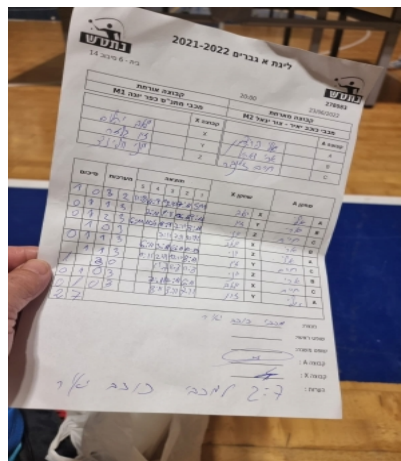

קבוצה אורחת			קבוצה מארחת		
מכבי מתנ"ס כפר יונה M1			מכבי כוכב יאיר - צור יגאל M2		
מכבי מתנ"ס כפר יונה M1		קבוצה X	מכבי כוכב יאיר - צור יגאל M2		קבוצה A
יואב יהלום	2098	X	אלי פרידמן	6761	A
זיו גלזר	2869	Y	ארי ואקיל	6727	B
יונתן ווליד	7680	Z	חיים זינגר	6721	C

סכום	מערכות	תוצאה					שחקן X	שחקן A				
		5	4	3	2	1						
1	0	3	2	11/8	11/9	12/10	7/11	5/11	יואב יהלום	X	אלי פרידמן	A
1	1	1	3		7/11	9/11	12/10	9/11	זיו גלזר	Y	ארי ואקיל	B
1	2	2	3	6/11	11/4	11/9	7/11	3/11	יונתן ווליד	Z	חיים זינגר	C
1	3	0	3			7/11	7/11	10/12	יואב יהלום	X	ארי ואקיל	B
1	4	1	3		6/11	3/11	6/11	15/13	יונתן ווליד	Z	אלי פרידמן	A
1	5	1	3		1/11	2/11	12/10	8/11	זיו גלזר	Y	חיים זינגר	C
2	5	3	0			11/7	11/8	11/8	יונתן ווליד	Z	ארי ואקיל	B
2	6	0	3			7/11	7/11	6/11	יואב יהלום	X	חיים זינגר	C
2	7	0	3			8/11	3/11	7/11	זיו גלזר	Y	אלי פרידמן	A
2	7											