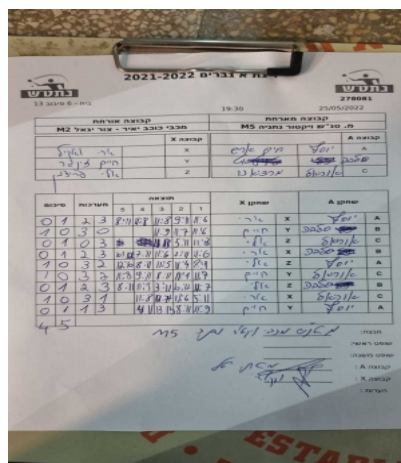

קבוצה אורחת			קבוצה מארחת		
מכבי כוכב יאיר - צור יגאל M2			מ. טנ"ש ויקטור נתניה M5		
מכבי כוכב יאיר - צור יגאל M2		קבוצה X	מ. טנ"ש ויקטור נתניה M5		קבוצה A
44444 4444	6727	X	יוסף חיים אריש	5523	A
44444 44444	6721	Y	סלבה גוט	6885	B
44444 4444	6761	Z	אוריאל מרציאנו	5506	C

סכום	מערכות	תוצאה					שחקן X	שחקן A				
		5	4	3	2	1						
0	1	2	3	8/11	8/11	11/8	9/11	11/6	ארי ואקיל	X	יוסף חיים אריש	A
1	1	3	0			11/9	11/7	11/6	חיים זינגר	Y	סלבה גוט	B
1	2	0	3			11/13	5/11	11/13	אלי פרידמן	Z	אוריאל מרציאנו	C
1	3	2	3	10/12	7/11	11/6	7/11	11/6	ארי ואקיל	X	סלבה גוט	B
2	3	3	2	12/10	8/11	11/5	11/4	8/11	אלי פרידמן	Z	יוסף חיים אריש	A
3	3	3	2	11/8	9/11	8/11	11/1	11/7	חיים זינגר	Y	אוריאל מרציאנו	C
3	4	2	3	8/11	11/5	3/11	10/12	11/7	אלי פרידמן	Z	סלבה גוט	B
4	4	3	1		11/8	11/7	11/6	5/11	ארי ואקיל	X	אוריאל מרציאנו	C
4	5	1	3		4/11	13/15	8/11	11/9	חיים זינגר	Y	יוסף חיים אריש	A
4	5											