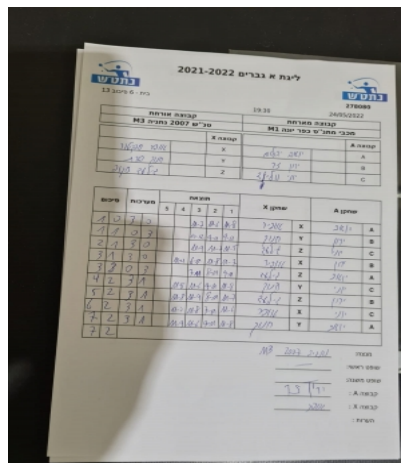

קבוצה אורחת			קבוצה מארחת		
טנ"ש 2007 נתניה M3			מכבי מתנ"ס כפר יונה M1		
טנ"ש 2007 נתניה M3		קבוצה X	מכבי מתנ"ס כפר יונה M1		קבוצה A
44444444	786	X	יואב יהלום	2098	A
44444444	7570	Y	ירון זר	2102	B
44444444	2442	Z	יונתן ווליד	7680	C

סכום	מערכות	תוצאה					שחקן X		שחקן A			
		5	4	3	2	1						
1	0	3	0			11/7	11/6	11/8	אופיר ספקטור	X	יואב יהלום	A
1	1	0	3			10/12	9/11	9/11	חנוך פורת	Y	ירון זר	B
2	1	3	0			11/9	11/7	11/5	גילעד סקופ	Z	יונתן ווליד	C
3	1	3	1		11/4	6/11	11/8	11/7	אופיר ספקטור	X	ירון זר	B
3	2	0	3			7/11	8/11	9/11	גילעד סקופ	Z	יואב יהלום	A
4	2	3	1		11/8	11/6	9/11	11/8	חנוך פורת	Y	יונתן ווליד	C
5	2	3	1		11/8	11/9	8/11	11/7	גילעד סקופ	Z	ירון זר	B
6	2	3	1		11/7	11/8	7/11	11/6	אופיר ספקטור	X	יונתן ווליד	C
7	2	3	1		11/9	11/6	9/11	11/8	חנוך פורת	Y	יואב יהלום	A
7	2											