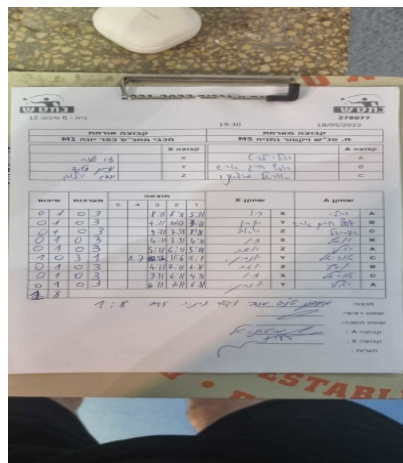

| קבוצה אורחת | | | קבוצה מארחת | | |
|------------------------|------|---------|-------------------------|------|---------|
| מכבי מתנ"ס כפר יונה M1 | | | מ. טנ"ש ויקטור נתניה M5 | | |
| מכבי מתנ"ס כפר יונה M1 | | קבוצה X | מ. טנ"ש ויקטור נתניה M5 | | קבוצה A |
| 4444 4444 | 2869 | X | יהלי לויט | 5507 | A |
| 44444 444444 | 7680 | Y | יוסף חיים אריש | 5523 | B |
| 444444 44444 | 2098 | Z | אוריאל מרציאנו | 5506 | C |

| סכום | מערכות | תוצאה | | | | | שחקן X | | שחקן A | | | |
|------|--------|-------|---|---|------|-------|--------|------|-------------|---|----------------|---|
| | | 5 | 4 | 3 | 2 | 1 | | | | | | |
| 0 | 1 | 0 | 3 | | | 8/11 | 8/11 | 5/11 | זיו גלזר | X | יהלי לויט | A |
| 0 | 2 | 0 | 3 | | | 4/11 | 10/12 | 3/11 | יונתן ווליד | Y | יוסף חיים אריש | B |
| 0 | 3 | 0 | 3 | | | 9/11 | 7/11 | 8/11 | יואב יהלום | Z | אוריאל מרציאנו | C |
| 0 | 4 | 0 | 3 | | | 4/11 | 3/11 | 4/11 | זיו גלזר | X | יוסף חיים אריש | B |
| 0 | 5 | 0 | 3 | | | 5/11 | 6/11 | 5/11 | יואב יהלום | Z | יהלי לויט | A |
| 1 | 5 | 3 | 1 | | 11/7 | 10/12 | 11/6 | 11/7 | יונתן ווליד | Y | אוריאל מרציאנו | C |
| 1 | 6 | 0 | 3 | | | 4/11 | 7/11 | 4/11 | יואב יהלום | Z | יוסף חיים אריש | B |
| 1 | 7 | 0 | 3 | | | 9/11 | 6/11 | 4/11 | זיו גלזר | X | אוריאל מרציאנו | C |
| 1 | 8 | 0 | 3 | | | 6/11 | 7/11 | 6/11 | יונתן ווליד | Y | יהלי לויט | A |
| 1 | 8 | | | | | | | | | | | |