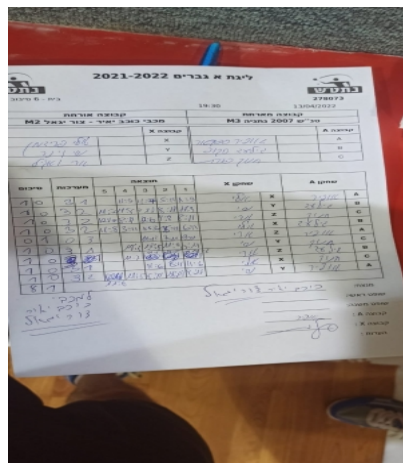

קבוצה אורחת			קבוצה מארחת		
מכבי כוכב יאיר - צור יגאל M2			טנ"ש 2007 נתניה M3		
מכבי כוכב יאיר - צור יגאל M2		קבוצה X	טנ"ש 2007 נתניה M3		קבוצה A
אלי פרידמן	6761	X	אופיר ספקטור	786	A
שי וינר	6724	Y	גילעד סקופ	2442	B
ארי ואקיל	6727	Z	חנוך פורת	7570	C

סכום	מערכות	תוצאה					שחקן X		שחקן A			
		5	4	3	2	1						
1	0	3	1		11/5	11/4	5/11	11/9	אלי פרידמן	X	אופיר ספקטור	A
2	0	3	2	11/7	11/8	9/11	8/11	11/9	שי וינר	Y	גילעד סקופ	B
3	0	3	2	12/10	8/11	11/6	11/8	8/11	ארי ואקיל	Z	חנוך פורת	C
4	0	3	2	11/8	3/11	11/3	15/13	6/11	אלי פרידמן	X	גילעד סקופ	B
4	1	0	3			11/13	7/11	9/11	ארי ואקיל	Z	אופיר ספקטור	A
5	1	3	1		11/7	11/8	11/9	5/11	שי וינר	Y	חנוך פורת	C
6	1	3	1		11/7	11/8	4/11	11/6	ארי ואקיל	Z	גילעד סקופ	B
7	1	3	0			11/6	11/8	11/6	אלי פרידמן	X	חנוך פורת	C
8	1	3	2	11/6	11/5	5/11	13/11	8/11	שי וינר	Y	אופיר ספקטור	A
8	1											