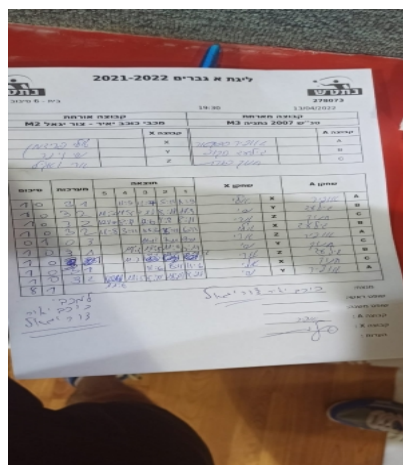

קבוצה אורחת			קבוצה מארחת		
מכבי כוכב יאיר - צור יגאל M2			טנ"ש 2007 נתניה M3		
מכבי כוכב יאיר - צור יגאל M2		קבוצה X	טנ"ש 2007 נתניה M3		קבוצה A
44444444	6761	X	אופיר ספקטור	786	A
44444444	6724	Y	גילעד סקופ	2442	B
44444444	6727	Z	חנוך פורת	7570	C

סכום	מערכות	תוצאה					שחקן X		שחקן A			
		5	4	3	2	1						
1	0	3	1		11/5	11/4	5/11	11/9	אלי פרידמן	X	אופיר ספקטור	A
2	0	3	2	11/7	11/8	9/11	8/11	11/9	שי וינר	Y	גילעד סקופ	B
3	0	3	2	12/10	8/11	11/6	11/8	8/11	ארי ואקיל	Z	חנוך פורת	C
4	0	3	2	11/8	3/11	11/3	15/13	6/11	אלי פרידמן	X	גילעד סקופ	B
4	1	0	3			11/13	7/11	9/11	ארי ואקיל	Z	אופיר ספקטור	A
5	1	3	1		11/7	11/8	11/9	5/11	שי וינר	Y	חנוך פורת	C
6	1	3	1		11/7	11/8	4/11	11/6	ארי ואקיל	Z	גילעד סקופ	B
7	1	3	0			11/6	11/8	11/6	אלי פרידמן	X	חנוך פורת	C
8	1	3	2	11/6	11/5	5/11	13/11	8/11	שי וינר	Y	אופיר ספקטור	A
8	1											