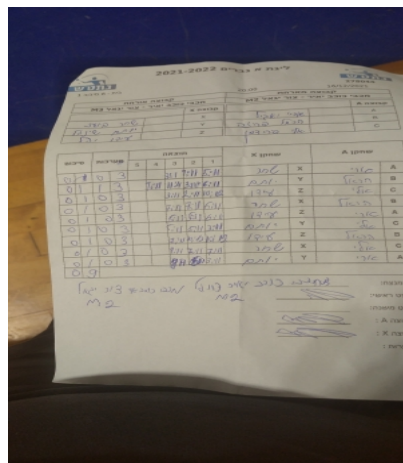

קבוצה אורחת			קבוצה מארחת		
מכבי כוכב יאיר - צור יגאל M3			מכבי כוכב יאיר - צור יגאל M2		
מכבי כוכב יאיר - צור יגאל M3		קבוצה X	מכבי כוכב יאיר - צור יגאל M2		קבוצה A
□□□□ □□□□	6716	X	ארי ואקיל	6727	A
□□□□□□□□ □□□□□□□□	7354	Y	הראל פריזה	6742	B
□□□□ □□□□	6723	Z	אלי פרידמן	6761	C

סכום		מערכות		תוצאה					שחקן X		שחקן A	
				5	4	3	2	1				
0	1	0	3			3/11	9/11	5/11	שחר בועז	X	ארי ואקיל	A
0	2	1	3		9/11	11/4	3/11	6/11	יותם רפאל שינוול	Y	הראל פריזה	B
0	3	0	3			3/11	2/11	10/12	עידו יהל	Z	אלי פרידמן	C
0	4	0	3			7/11	7/11	6/11	שחר בועז	X	הראל פריזה	B
0	5	0	3			5/11	5/11	6/11	עידו יהל	Z	ארי ואקיל	A
0	6	0	3			5/11	5/11	3/11	יותם רפאל שינוול	Y	אלי פרידמן	C
0	7	0	3			7/11	10/12	10/12	עידו יהל	Z	הראל פריזה	B
0	8	0	3			9/11	7/11	7/11	שחר בועז	X	אלי פרידמן	C
0	9	0	3			8/11	5/11	3/11	יותם רפאל שינוול	Y	ארי ואקיל	A
0	9											

מנצח: מכבי כוכב יאיר - צור

יגאל M2

שופט ראשי:

שופט משנה:

קבוצה A : מכבי כוכב יאיר - צור

יגאל M2

קבוצה X : מכבי כוכב יאיר - צור

יגאל M3

הערות :