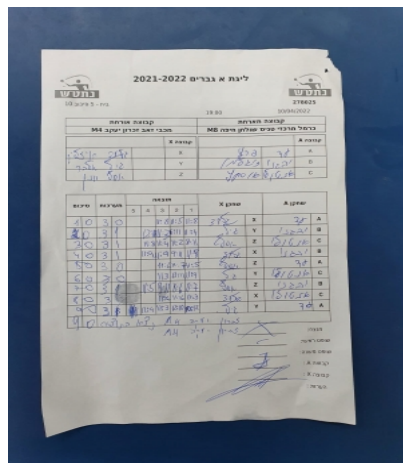

קבוצה אורחת			קבוצה מארחת		
מכבי זאב זכרון יעקב M4			כרמל מרכזי טניס שולחן חיפה M8		
מכבי זאב זכרון יעקב M4		קבוצה X	כרמל מרכזי טניס שולחן חיפה M8		קבוצה A
□□□□□□□□ □□□□□□	526	X	עד פרץ	6462	A
□□□□□ □□□□	944	Y	זיגלמן יבגני	7132	B
□□□□□ □□□□	1579	Z	אנטולי אוסקץ	4544	C

סכום	מערכות	תוצאה					שחקן X		שחקן A					
		5	4	3	2	1								
1	0	3	0			11/8	11/5	11/8	גילעד הויזליך	X	עד פרץ	A		
2	0	3	1			12/10	11/3	6/11	11/4	גיל אלבר	Y	זיגלמן יבגני	B	
3	0	3	1			11/8	11/4	11/2	8/11	אסף גונן	Z	אנטולי אוסקץ	C	
4	0	3	1			11/9	11/9	9/11	11/8	גילעד הויזליך	X	זיגלמן יבגני	B	
5	0	3	0					11/6	11/7	11/5	אסף גונן	Z	עד פרץ	A
6	0	3	0					11/3	13/11	11/9	גיל אלבר	Y	אנטולי אוסקץ	C
7	0	3	1			11/5	9/11	11/6	11/7	אסף גונן	Z	זיגלמן יבגני	B	
8	0	3	0					11/6	11/6	11/3	גילעד הויזליך	X	אנטולי אוסקץ	C
9	0	3	1			11/4	11/3	12/10	10/12	גיל אלבר	Y	עד פרץ	A	
9	0													

מנצח: מכבי זאב זכרון יעקב M4

שופט ראשי:

שופט משנה:

קבוצה A : כרמל מרכזי טניס שולחן חיפה M8

קבוצה X : מכבי זאב זכרון יעקב M4

הערות :