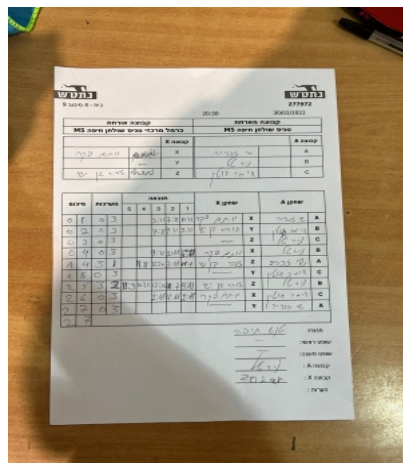

קבוצה אורחת			קבוצה מארחת		
כרמל מרכזי טניס שולחן חיפה M5			טניס שולחן חיפה M5		
כרמל מרכזי טניס שולחן חיפה M5		קבוצה X	טניס שולחן חיפה M5		קבוצה A
ייתם פקר	7031	X	שי זכריה	7356	A
שם:	ת"ז:	Y	ניר טל	4087	B
זוהר בן ישי	7130	Z	ודים גוטין	6705	C

סכום	מערכות	תוצאה					שחקן X	שחקן A				
		5	4	3	2	1						
0	1	0	3			3/11	7/11	10/12	ייתם פקר	X	שי זכריה	A
0	2	0	3			0/11	0/11	0/11		Y	ניר טל	B
0	3	0	3			7/11	4/11	0/11	זוהר בן ישי	Z	ודים גוטין	C
0	4	0	3			9/11	2/11	3/11	ייתם פקר	X	ניר טל	B
1	4	3	1		11/8	12/10	3/11	11/4	זוהר בן ישי	Z	שי זכריה	A
1	5	0	0					0/0		Y	ודים גוטין	C
2	5	3	2	11/9	10/12	12/10	11/7	9/11	זוהר בן ישי	Z	ניר טל	B
2	6	0	3			2/11	4/11	2/11	ייתם פקר	X	ודים גוטין	C
2	7	0	0					0/0		Y	שי זכריה	A
2	7											