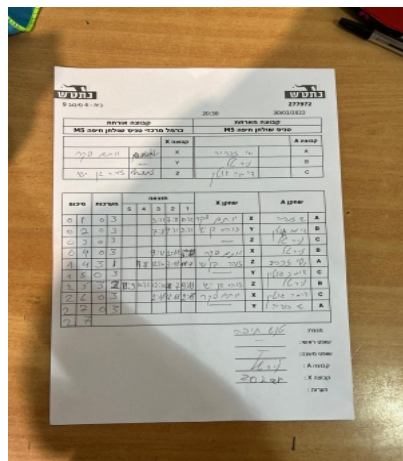

קבוצה אורחת			קבוצה מארחת		
כרמל מרכזי טניס שולחן חיפה M5			טניס שולחן חיפה M5		
כרמל מרכזי טניס שולחן חיפה M5		קבוצה X	טניס שולחן חיפה M5		קבוצה A
4444 4444	7031	X	שי זכריה	7356	A
שם:	ת"ז:	Y	ניר טל	4087	B
4444 4444	7130	Z	ודים גוטין	6705	C

סכום	מערכות	תוצאה					שחקן X	שחקן A				
		5	4	3	2	1						
0	1	0	3			3/11	7/11	10/12	ינתם פקר	X	שי זכריה	A
0	2	0	3			0/11	0/11	0/11		Y	ניר טל	B
0	3	0	3			7/11	4/11	0/11	זוהר בן ישי	Z	ודים גוטין	C
0	4	0	3			9/11	2/11	3/11	ינתם פקר	X	ניר טל	B
1	4	3	1		11/8	12/10	3/11	11/4	זוהר בן ישי	Z	שי זכריה	A
1	5	0	0					0/0		Y	ודים גוטין	C
2	5	3	2	11/9	10/12	12/10	11/7	9/11	זוהר בן ישי	Z	ניר טל	B
2	6	0	3			2/11	4/11	2/11	ינתם פקר	X	ודים גוטין	C
2	7	0	0					0/0		Y	שי זכריה	A
2	7											