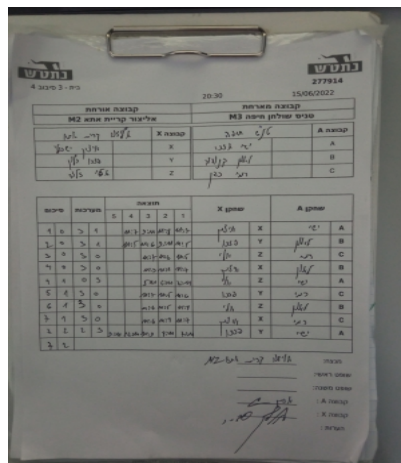

| קבוצה אורחת         |      |         | קבוצה מארחת        |      |         |
|---------------------|------|---------|--------------------|------|---------|
| אליצור קריית אתא M2 |      |         | טניס שולחן חיפה M3 |      |         |
| אליצור קריית אתא M2 |      | קבוצה X | טניס שולחן חיפה M3 |      | קבוצה A |
| 44444 4444          | 1230 | X       | ישי אדרי           | 4250 | A       |
| 44444 4444          | 1015 | Y       | לאון קנופוב        | 6708 | B       |
| 44444 4444          | 1023 | Z       | רמי כהן            | 6863 | C       |

| סכום | מערכות | תוצאה |   |      |       |      | שחקן X | שחקן A |            |   |             |   |
|------|--------|-------|---|------|-------|------|--------|--------|------------|---|-------------|---|
|      |        | 5     | 4 | 3    | 2     | 1    |        |        |            |   |             |   |
| 1    | 0      | 3     | 1 |      | 11/7  | 9/11 | 11/8   | 11/7   | יצחק ישראל | X | ישי אדרי    | A |
| 2    | 0      | 3     | 1 |      | 11/5  | 11/6 | 9/11   | 11/5   | פדרו בלוק  | Y | לאון קנופוב | B |
| 3    | 0      | 3     | 0 |      |       | 11/7 | 11/6   | 11/5   | אלי זלצר   | Z | רמי כהן     | C |
| 4    | 0      | 3     | 0 |      |       | 11/9 | 11/8   | 11/7   | יצחק ישראל | X | לאון קנופוב | B |
| 4    | 1      | 0     | 3 |      |       | 5/11 | 6/11   | 7/11   | אלי זלצר   | Z | ישי אדרי    | A |
| 5    | 1      | 3     | 0 |      |       | 11/7 | 11/5   | 11/6   | פדרו בלוק  | Y | רמי כהן     | C |
| 6    | 1      | 3     | 0 |      |       | 11/6 | 11/5   | 11/8   | אלי זלצר   | Z | לאון קנופוב | B |
| 7    | 1      | 3     | 0 |      |       | 11/6 | 11/8   | 11/7   | יצחק ישראל | X | רמי כהן     | C |
| 7    | 2      | 2     | 3 | 9/11 | 12/10 | 11/9 | 8/11   | 7/11   | פדרו בלוק  | Y | ישי אדרי    | A |
| 7    | 2      |       |   |      |       |      |        |        |            |   |             |   |