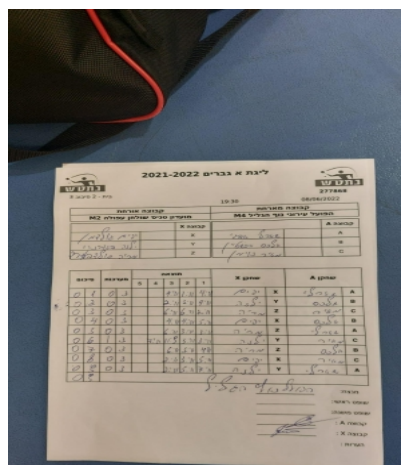

קבוצה אורחת			קבוצה מארחת		
מועדון טניס שולחן עפולה M2			הפועל עירוני נוף הגליל M4		
מועדון טניס שולחן עפולה M2		קבוצה X	הפועל עירוני נוף הגליל M4		קבוצה A
יפים גולדמן	7467	X	שארלי אבגי	2188	A
ילנה בונדרנקו	7461	Y	אלכסנדר אפשטיין	4274	B
מריה גולדוורג	7460	Z	מאיר אהרון נוימן	3640	C

סכום	מערכות	תוצאה					שחקן X		שחקן A			
		5	4	3	2	1						
0	1	0	3			4/11	1/11	4/11	יפים גולדמן	X	שארלי אבגי	A
0	2	0	3			2/11	3/11	4/11	ילנה בונדרנקו	Y	אלכסנדר אפשטיין	B
0	3	0	3			6/11	6/11	2/11	מריה גולדוורג	Z	מאיר אהרון נוימן	C
0	4	0	3			4/11	4/11	5/11	יפים גולדמן	X	אלכסנדר אפשטיין	B
0	5	0	3			6/11	3/11	3/11	מריה גולדוורג	Z	שארלי אבגי	A
0	6	1	3			7/11	11/9	3/11	ילנה בונדרנקו	Y	מאיר אהרון נוימן	C
0	7	0	3			6/11	5/11	4/11	מריה גולדוורג	Z	אלכסנדר אפשטיין	B
0	8	0	3			2/11	3/11	5/11	יפים גולדמן	X	מאיר אהרון נוימן	C
0	9	0	3			2/11	5/11	7/11	ילנה בונדרנקו	Y	שארלי אבגי	A
0	9											

מנצח: הפועל עירוני נוף הגליל M4

שופט ראשי:

שופט משנה:

קבוצה A : הפועל עירוני נוף הגליל M4

קבוצה X : מועדון טניס שולחן עפולה M2

הערות :