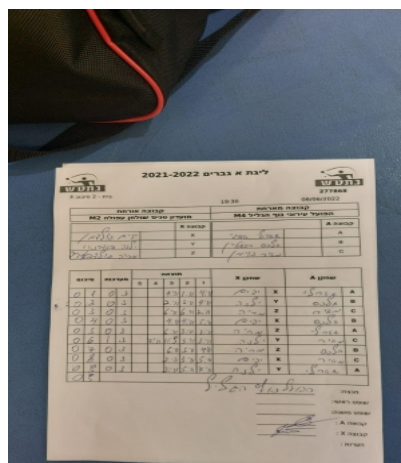

קבוצה אורחת			קבוצה מארחת		
מועדון טניס שולחן עפולה M2			הפועל עירוני נוף הגליל M4		
מועדון טניס שולחן עפולה M2		קבוצה X	הפועל עירוני נוף הגליל M4		קבוצה A
יפים גולדמן	7467	X	שארלי אבגי	2188	A
ילנה בונדרנקו	7461	Y	אלכסנדר אפשטיין	4274	B
מריה גולדוורג	7460	Z	מאיר אהרון נוימן	3640	C

סכום	מערכות	תוצאה					שחקן X		שחקן A			
		5	4	3	2	1						
0	1	0	3			4/11	1/11	4/11	יפים גולדמן	X	שארלי אבגי	A
0	2	0	3			2/11	3/11	4/11	ילנה בונדרנקו	Y	אלכסנדר אפשטיין	B
0	3	0	3			6/11	6/11	2/11	מריה גולדוורג	Z	מאיר אהרון נוימן	C
0	4	0	3			4/11	4/11	5/11	יפים גולדמן	X	אלכסנדר אפשטיין	B
0	5	0	3			6/11	3/11	3/11	מריה גולדוורג	Z	שארלי אבגי	A
0	6	1	3			7/11	11/9	3/11	ילנה בונדרנקו	Y	מאיר אהרון נוימן	C
0	7	0	3			6/11	5/11	4/11	מריה גולדוורג	Z	אלכסנדר אפשטיין	B
0	8	0	3			2/11	3/11	5/11	יפים גולדמן	X	מאיר אהרון נוימן	C
0	9	0	3			2/11	5/11	7/11	ילנה בונדרנקו	Y	שארלי אבגי	A
0	9											

מנצח: הפועל עירוני נוף הגליל M4

שופט ראשי:

שופט משנה:

קבוצה A : הפועל עירוני נוף הגליל M4

קבוצה X : מועדון טניס שולחן עפולה M2

הערות :