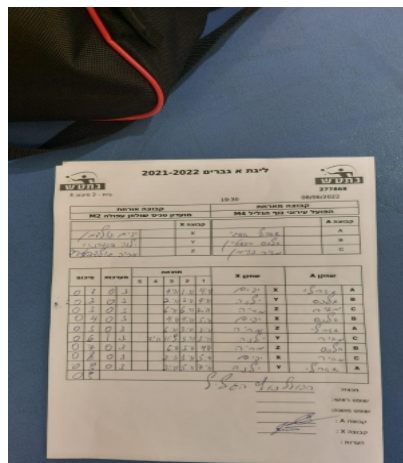

קבוצה אורחת			קבוצה מארחת		
מועדון טניס שולחן עפולה M2			הפועל עירוני נוף הגליל M4		
מועדון טניס שולחן עפולה M2		קבוצה X	הפועל עירוני נוף הגליל M4		קבוצה A
44444444 44444	7467	X	שארלי אבגי	2188	A
4444444444 44444	7461	Y	אלכסנדר אפשטיין	4274	B
4444444444 44444	7460	Z	מאיר אהרון נוימן	3640	C

סכום	מערכות	תוצאה					שחקן X		שחקן A			
		5	4	3	2	1						
0	1	0	3			4/11	1/11	4/11	יפים גולדמן	X	שארלי אבגי	A
0	2	0	3			2/11	3/11	4/11	ילנה בונדרנקו	Y	אלכסנדר אפשטיין	B
0	3	0	3			6/11	6/11	2/11	מריה גולדוורג	Z	מאיר אהרון נוימן	C
0	4	0	3			4/11	4/11	5/11	יפים גולדמן	X	אלכסנדר אפשטיין	B
0	5	0	3			6/11	3/11	3/11	מריה גולדוורג	Z	שארלי אבגי	A
0	6	1	3		7/11	11/9	3/11	3/11	ילנה בונדרנקו	Y	מאיר אהרון נוימן	C
0	7	0	3			6/11	5/11	4/11	מריה גולדוורג	Z	אלכסנדר אפשטיין	B
0	8	0	3			2/11	3/11	5/11	יפים גולדמן	X	מאיר אהרון נוימן	C
0	9	0	3			2/11	5/11	7/11	ילנה בונדרנקו	Y	שארלי אבגי	A
0	9											

מנצח: הפועל עירוני נוף הגליל M4

שופט ראשי:

שופט משנה:

קבוצה A : הפועל עירוני נוף הגליל M4

קבוצה X : מועדון טניס שולחן עפולה M2

הערות :