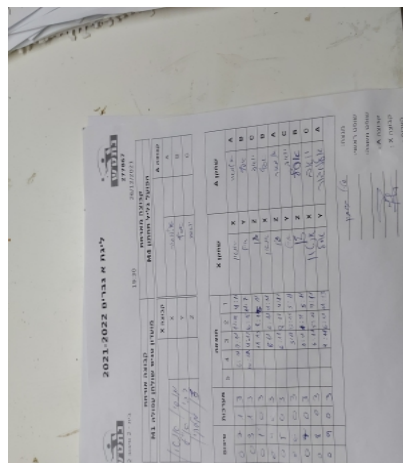

קבוצה אורחת			קבוצה מארחת		
מועדון טניס שולחן עפולה M1			הפועל גליל תחתון M4		
מועדון טניס שולחן עפולה M1		קבוצה X	הפועל גליל תחתון M4		קבוצה A
□□□□□□ □□□□□□	5137	X	אלמגור אשכנזי	5867	A
□□□□□ □□□□□	6323	Y	אסף טל	5866	B
□□□□□□ □□□□□	7464	Z	יואב אזרד	3163	C

סכום	מערכות	תוצאה					שחקן X	שחקן A				
		5	4	3	2	1						
0	1	1	3		6/11	7/11	11/9	4/11	אנטון מנשין	X	אלמגור אשכנזי	A
0	2	1	3		10/12	4/11	16/18	11/7	אייל רבין	Y	אסף טל	B
0	3	0	3			11/13	8/11	5/11	ז'אן מלקין	Z	יואב אזרד	C
0	4	0	3			8/11	6/11	4/11	אנטון מנשין	X	אסף טל	B
0	5	0	3			6/11	8/11	4/11	ז'אן מלקין	Z	אלמגור אשכנזי	A
0	6	0	3			3/11	13/15	5/11	אייל רבין	Y	יואב אזרד	C
0	7	0	3			3/11	1/11	5/11	ז'אן מלקין	Z	אסף טל	B
0	8	0	3			6/11	5/11	7/11	אנטון מנשין	X	יואב אזרד	C
0	9	0	3			7/11	6/11	11/13	אייל רבין	Y	אלמגור אשכנזי	A
0	9											

מנצח: הפועל גליל תחתון M4

שופט ראשי: _____

שופט משנה: _____

קבוצה A : הפועל גליל תחתון M4

קבוצה X : מועדון טניס שולחן עפולה M1

הערות: _____