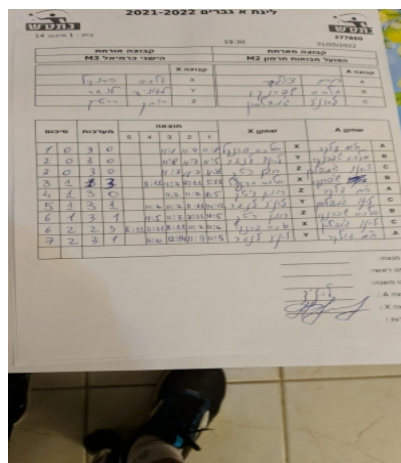

| קבוצה אורחת     |      |         | קבוצה מארחת           |      |         |
|-----------------|------|---------|-----------------------|------|---------|
| הישגי כרמיאל M3 |      |         | הפועל מבואות חרמון M2 |      |         |
| הישגי כרמיאל M3 |      | קבוצה X | הפועל מבואות חרמון M2 |      | קבוצה A |
| אלכסנדר פרנקל   | 2340 | X       | חיים צולקר            | 7222 | A       |
| ליאוניד לנגר    | 4800 | Y       | אלכס שפרנקו           | 7426 | B       |
| רומן רייטיך     | 4319 | Z       | ליאוניד ג'מפלסון      | 5725 | C       |

| סכום | מערכות | תוצאה |   |      |      |       | שחקן X |       | שחקן A        |   |                  |   |
|------|--------|-------|---|------|------|-------|--------|-------|---------------|---|------------------|---|
|      |        | 5     | 4 | 3    | 2    | 1     |        |       |               |   |                  |   |
| 1    | 0      | 3     | 0 |      |      | 11/8  | 11/4   | 11/8  | אלכסנדר פרנקל | X | חיים צולקר       | A |
| 2    | 0      | 3     | 0 |      |      | 11/8  | 11/7   | 11/5  | ליאוניד לנגר  | Y | אלכס שפרנקו      | B |
| 3    | 0      | 3     | 0 |      |      | 11/7  | 11/7   | 11/6  | רומן רייטיך   | Z | ליאוניד ג'מפלסון | C |
| 3    | 1      | 1     | 3 |      | 8/11 | 11/7  | 8/11   | 5/11  | אלכסנדר פרנקל | X | אלכס שפרנקו      | B |
| 4    | 1      | 3     | 0 |      |      | 11/7  | 11/7   | 11/5  | רומן רייטיך   | Z | חיים צולקר       | A |
| 5    | 1      | 3     | 1 |      | 11/7 | 11/7  | 8/11   | 14/12 | ליאוניד לנגר  | Y | ליאוניד ג'מפלסון | C |
| 6    | 1      | 3     | 1 |      | 11/5 | 11/7  | 7/11   | 11/5  | רומן רייטיך   | Z | אלכס שפרנקו      | B |
| 6    | 2      | 2     | 3 | 8/11 | 2/11 | 8/11  | 11/7   | 11/6  | אלכסנדר פרנקל | X | ליאוניד ג'מפלסון | C |
| 7    | 2      | 3     | 1 |      | 11/6 | 12/14 | 11/9   | 11/9  | ליאוניד לנגר  | Y | חיים צולקר       | A |
| 7    | 2      |       |   |      |      |       |        |       |               |   |                  |   |