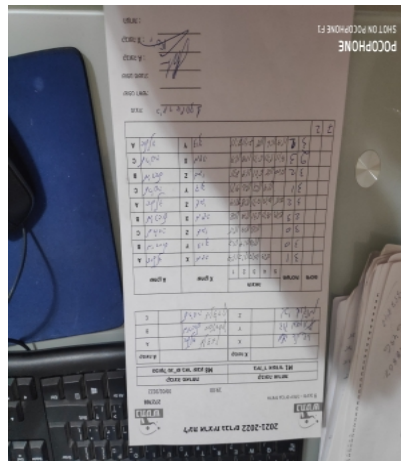

קבוצה אורחת			קבוצה מארחת		
בית"ר אשדוד M1			הפועל טני"ש באר שבע M8		
בית"ר אשדוד M1		קבוצה X	הפועל טני"ש באר שבע M8		קבוצה A
משה אלנשיא	984	X	אלינה לנצמן	1399	A
דוד מוסקוביץ	3667	Y	מיכאל אסינובסקי	2803	B
גבריאל גנדלמן	4898	Z	לריסה גונצ'רוק	1245	C

סכום	מערכות	תוצאה					שחקן X		שחקן A			
		5	4	3	2	1						
1	0	3	1		15/13	10/12	11/7	11/9	משה אלנשיא	X	אלינה לנצמן	A
2	0	3	0			11/8	11/9	11/7	דוד מוסקוביץ	Y	מיכאל אסינובסקי	B
3	0	3	0			11/6	11/4	11/5	גבריאל גנדלמן	Z	לריסה גונצ'רוק	C
3	1	2	3	13/15	9/11	6/11	11/9	11/8	משה אלנשיא	X	מיכאל אסינובסקי	B
4	1	3	2	17/15	10/12	9/11	11/9	11/8	גבריאל גנדלמן	Z	אלינה לנצמן	A
5	1	3	1		11/9	11/7	11/6	9/11	דוד מוסקוביץ	Y	לריסה גונצ'רוק	C
6	1	3	2	12/10	5/11	11/6	11/9	8/11	גבריאל גנדלמן	Z	מיכאל אסינובסקי	B
6	2	2	3	9/11	5/11	6/11	11/8	11/9	משה אלנשיא	X	לריסה גונצ'רוק	C
7	2	3	2	11/9	11/6	11/5	7/11	8/11	דוד מוסקוביץ	Y	אלינה לנצמן	A
7	2											