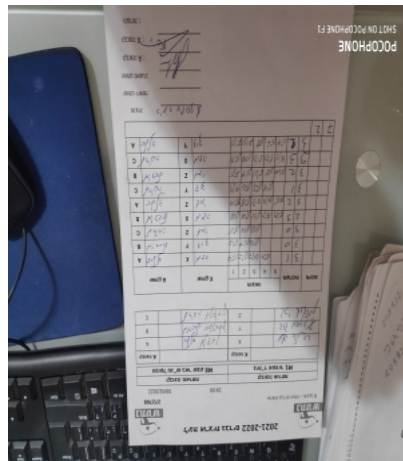

קבוצה אורחת			קבוצה מארחת		
בית"ר אשדוד M1			הפועל טני"ש באר שבע M8		
בית"ר אשדוד M1		קבוצה X	הפועל טני"ש באר שבע M8		קבוצה A
984	X	אלינה לנצמן	1399	A	
3667	Y	מיכאל אסינובסקי	2803	B	
4898	Z	לריסה גונצ'רוק	1245	C	

סכום	מערכות	תוצאה					שחקן X		שחקן A			
		5	4	3	2	1						
1	0	3	1		15/13	10/12	11/7	11/9	משה אלנשיא	X	אלינה לנצמן	A
2	0	3	0			11/8	11/9	11/7	דוד מוסקוביץ	Y	מיכאל אסינובסקי	B
3	0	3	0			11/6	11/4	11/5	גבריאל גנדלמן	Z	לריסה גונצ'רוק	C
3	1	2	3	13/15	9/11	6/11	11/9	11/8	משה אלנשיא	X	מיכאל אסינובסקי	B
4	1	3	2	17/15	10/12	9/11	11/9	11/8	גבריאל גנדלמן	Z	אלינה לנצמן	A
5	1	3	1		11/9	11/7	11/6	9/11	דוד מוסקוביץ	Y	לריסה גונצ'רוק	C
6	1	3	2	12/10	5/11	11/6	11/9	8/11	גבריאל גנדלמן	Z	מיכאל אסינובסקי	B
6	2	2	3	9/11	5/11	6/11	11/8	11/9	משה אלנשיא	X	לריסה גונצ'רוק	C
7	2	3	2	11/9	11/6	11/5	7/11	8/11	דוד מוסקוביץ	Y	אלינה לנצמן	A
7	2											