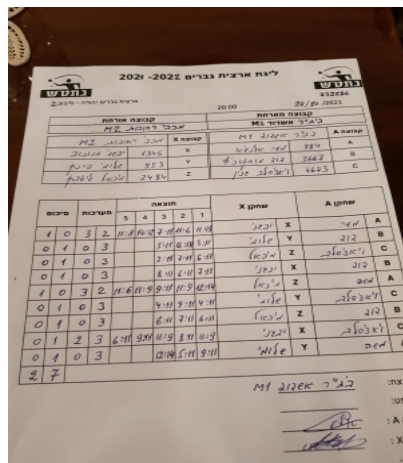

קבוצה אורחת			קבוצה מארחת		
מכבי רחובות M2			בית"ר אשדוד M1		
מכבי רחובות M2		קבוצה X	בית"ר אשדוד M1		קבוצה A
יבגני מנזנוב	6346	X	משה אלנשיא	984	A
שלומי פרנק	953	Y	דוד מוסקוביץ	3667	B
מיכאל ליטבק	2484	Z	ויאצ'סלב גנין	4673	C

סכום	מערכות	תוצאה					שחקן X	שחקן A				
		5	4	3	2	1						
1	0	3	2	11/8	14/12	7/11	11/6	11/13	יבגני מנזנוב	X	משה אלנשיא	A
1	1	0	3			3/11	16/18	3/11	שלומי פרנק	Y	דוד מוסקוביץ	B
1	2	0	3			2/11	7/11	6/11	מיכאל ליטבק	Z	ויאצ'סלב גנין	C
1	3	0	3			8/11	6/11	7/11	יבגני מנזנוב	X	דוד מוסקוביץ	B
2	3	3	2	11/6	11/9	9/11	11/9	12/14	מיכאל ליטבק	Z	משה אלנשיא	A
2	4	0	3			4/11	9/11	4/11	שלומי פרנק	Y	ויאצ'סלב גנין	C
2	5	0	3			6/11	7/11	6/11	מיכאל ליטבק	Z	דוד מוסקוביץ	B
2	6	2	3	6/11	9/11	11/9	8/11	11/9	יבגני מנזנוב	X	ויאצ'סלב גנין	C
2	7	0	3			12/14	5/11	9/11	שלומי פרנק	Y	משה אלנשיא	A
2	7											