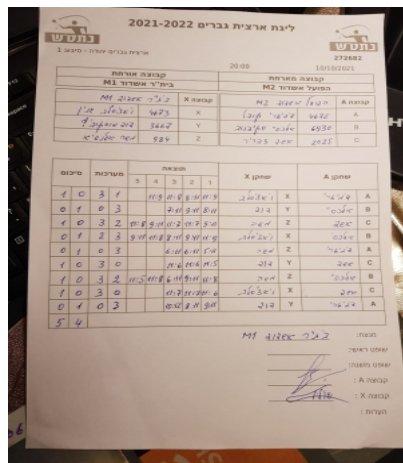

קבוצה אורחת			קבוצה מארחת		
בית"ר אשדוד M1			הפועל אשדוד M2		
בית"ר אשדוד M1		קבוצה X	הפועל אשדוד M2		קבוצה A
ויאצ'סלב גנין	4673	X	דימיטרי קובל	4672	A
דוד מוסקוביץ	3667	Y	אלכסיי סקידנוב	6930	B
משה אלנשיא	984	Z	אשד צפיר	2025	C

סכום	מערכות	תוצאה					שחקן X		שחקן A				
		5	4	3	2	1							
1	0	3	1		11/9	8/11	11/8	11/9	ויאצ'סלב גנין	X	דימיטרי קובל	A	
1	1	0	3			8/11	9/11	7/11	דוד מוסקוביץ	Y	אלכסיי סקידנוב	B	
2	1	3	2		9/11	11/7	11/7	9/11	11/8	משה אלנשיא	Z	אשד צפיר	C
2	2	2	3		11/9	9/11	8/11	11/8	9/11	ויאצ'סלב גנין	X	אלכסיי סקידנוב	B
2	3	0	3				5/11	6/11	6/11	משה אלנשיא	Z	דימיטרי קובל	A
3	3	3	0				11/5	11/6	11/6	דוד מוסקוביץ	Y	אשד צפיר	C
4	3	3	2		11/8	9/11	6/11	11/8	11/5	משה אלנשיא	Z	אלכסיי סקידנוב	B
5	3	3	0				11/6	11/7	11/7	ויאצ'סלב גנין	X	אשד צפיר	C
5	4	0	3				9/11	8/11	10/12	דוד מוסקוביץ	Y	דימיטרי קובל	A
5	4												