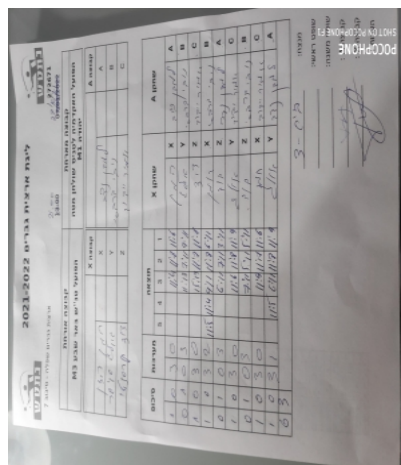

קבוצה אורחת		קבוצה מארחת	
הפועל האקדמיה לטניס שולחן מטה יהודה M1		הפועל טני"ש באר שבע M3	
הפועל טני"ש באר שבע M3		קבוצה X	הפועל האקדמיה לטניס שולחן מטה יהודה M1
1390	X	נדב למדן	A
1409	Y	ניבי דרבסי	B
6834	Z	אמיר ידוב	C

סכום	מערות	תוצאה					שחקן X		שחקן A			
		5	4	3	2	1						
1	0	3	0			11/4	11/8	11/6	ראובן רוזן	X	נדב למדן	A
1	1	0	3			11/13	7/11	9/11	אולג אוישר	Y	ניבי דרבסי	B
2	1	3	0			13/11	11/7	11/8	דוד קרסנטי	Z	אמיר ידוב	C
3	1	3	2	11/5	11/4	9/11	11/8	6/11	ראובן רוזן	X	ניבי דרבסי	B
3	2	0	3			6/11	7/11	3/11	דוד קרסנטי	Z	נדב למדן	A
4	2	3	0			11/6	11/8	11/9	אולג אוישר	Y	אמיר ידוב	C
4	3	0	3			7/11	5/11	5/11	דוד קרסנטי	Z	ניבי דרבסי	B
5	3	3	0			11/9	11/7	11/6	ראובן רוזן	X	אמיר ידוב	C
6	3	3	1		11/5	11/6	8/11	11/9	אולג אוישר	Y	נדב למדן	A
6	3											

מנצח: הפועל טני"ש באר שבע M3

שופט ראשי: _____

שופט משנה: _____

קבוצה A : הפועל האקדמיה לטניס שולחן מטה יהודה M1

קבוצה X : הפועל טני"ש באר שבע M3