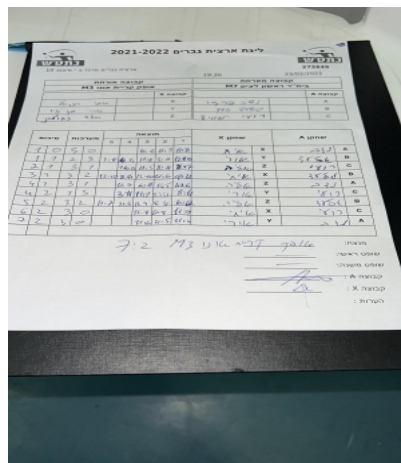

קבוצה אורחת			קבוצה מארחת		
אופק קריית אונו M3			בית"ר ראשון לציון M7		
אופק קריית אונו M3		קבוצה X	בית"ר ראשון לציון M7		קבוצה A
44444 44444	687	X	נדב פרצי	4621	A
444-44 44444	4126	Y	גלעד לוין	2720	B
444444444 44444	4523	Z	רועי חלמיש	4650	C

סכום	מערכות	תוצאה					שחקן X		שחקן A			
		5	4	3	2	1						
1	0	3	0			11/6	11/3	11/8	איתי חננאל	X	נדב פרצי	A
1	1	2	3	4/11	4/11	11/8	3/11	12/10	אורי בן-דיו	Y	גלעד לוין	B
2	1	3	1		14/12	11/4	8/11	11/7	אליה זבולוני	Z	רועי חלמיש	C
3	1	3	2	12/10	8/11	12/10	11/6	9/11	איתי חננאל	X	גלעד לוין	B
4	1	3	1		11/7	6/11	11/5	11/6	אליה זבולוני	Z	נדב פרצי	A
4	2	1	3		3/11	11/8	8/11	8/11	אורי בן-דיו	Y	רועי חלמיש	C
5	2	3	2	11/7	11/6	11/9	8/11	10/12	אליה זבולוני	Z	גלעד לוין	B
6	2	3	0			11/8	11/8	11/9	איתי חננאל	X	רועי חלמיש	C
7	2	3	0			11/6	11/5	11/6	אורי בן-דיו	Y	נדב פרצי	A
7	2											