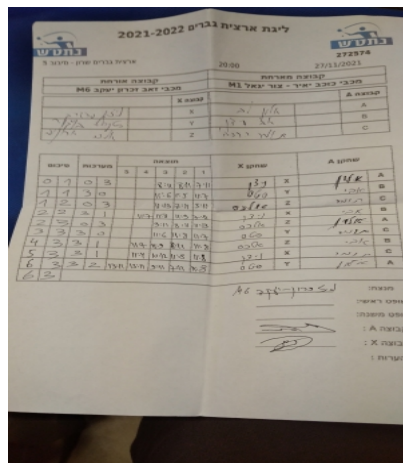

קבוצה אורחת			קבוצה מארחת		
מכבי זאב זכרון יעקב M6			מכבי כוכב יאיר - צור יגאל M1		
מכבי זאב זכרון יעקב M6		קבוצה X	מכבי כוכב יאיר - צור יגאל M1		קבוצה A
44444444 44444	2604	X	אלון לב	949	A
4444444444 444444444	1735	Y	אבי וידן	7166	B
44444444 44444	5653	Z	תומר הרכבי	2198	C

סכום	מערכות	תוצאה					שחקן X		שחקן A			
		5	4	3	2	1						
0	1	0	3			8/11	8/11	7/11	ניצן פרדריך	X	אלון לב	A
1	1	3	0			11/6	11/5	11/7	סטניסלב בויקנר	Y	אבי וידן	B
1	2	0	3			11/13	7/11	5/11	אלכס ארונוב	Z	תומר הרכבי	C
2	2	3	1		11/7	11/8	11/9	7/11	ניצן פרדריך	X	אבי וידן	B
2	3	0	3			9/11	8/11	11/13	אלכס ארונוב	Z	אלון לב	A
3	3	3	0			11/6	11/8	11/7	סטניסלב בויקנר	Y	תומר הרכבי	C
4	3	3	1		11/7	11/9	8/11	11/8	אלכס ארונוב	Z	אבי וידן	B
5	3	3	1		11/4	10/12	11/8	11/8	ניצן פרדריך	X	תומר הרכבי	C
6	3	3	2	13/11	13/11	9/11	7/11	11/8	סטניסלב בויקנר	Y	אלון לב	A
6	3											