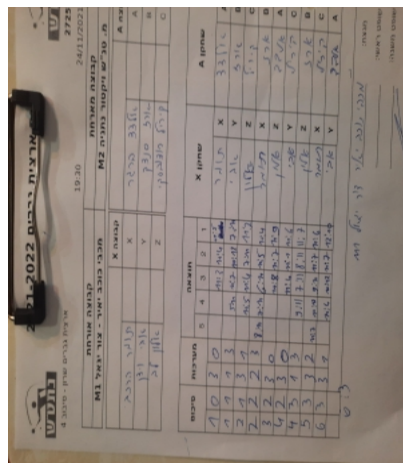

קבוצה אורחת			קבוצה מארחת		
מכבי כוכב יאיר - צור יגאל M1			מ. טנ"ש ויקטור נתניה M2		
מכבי כוכב יאיר - צור יגאל M1		קבוצה X	מ. טנ"ש ויקטור נתניה M2		קבוצה A
44444 44444	2198	X	אלדד ברגר	2690	A
44444 44444	7166	Y	ארז סנדק	2956	B
44 44444	949	Z	קיריל רודובסקי	7137	C

סכום	מערכות	תוצאה					שחקן X		שחקן A			
		5	4	3	2	1						
1	0	3	0			11/3	11/4	11/5	תומר הרכבי	X	אלדד ברגר	A
1	1	1	3			5/11	11/7	10/12	אבי וידן	Y	ארז סנדק	B
2	1	3	1			11/5	11/4	7/11	אלון לב	Z	קיריל רודובסקי	C
2	2	2	3	8/11	7/11	6/11	11/5	11/4	תומר הרכבי	X	ארז סנדק	B
3	2	3	0			11/8	11/7	11/9	אלון לב	Z	אלדד ברגר	A
4	2	3	0			11/4	11/1	11/6	אבי וידן	Y	קיריל רודובסקי	C
4	3	1	3		9/11	7/11	8/11	11/7	אלון לב	Z	ארז סנדק	B
5	3	3	2	11/7	10/12	9/11	11/7	11/6	תומר הרכבי	X	קיריל רודובסקי	C
6	3	3	1		11/6	10/12	11/7	12/10	אבי וידן	Y	אלדד ברגר	A
6	3											