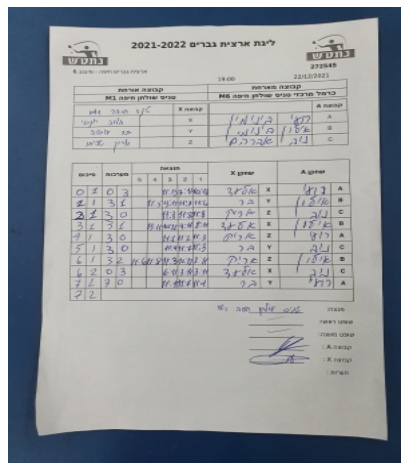

קבוצה אורחת			קבוצה מארחת		
טניס שולחן חיפה M1			כרמל מרכזי טניס שולחן חיפה M6		
טניס שולחן חיפה M1		קבוצה X	כרמל מרכזי טניס שולחן חיפה M6		קבוצה A
44444444 44444	4123	X	רועי בניימין	3737	A
44444444 44444444	4459	Y	איילון בניימין	3736	B
44444444 44444444	532	Z	ניב אברהם	5595	C

סכום	מערכות	תוצאה					שחקן X		שחקן A					
		5	4	3	2	1								
0	1	0	3			13/15	7/11	10/12	אלעד יוזבגי	X	רועי בניימין	A		
1	1	3	1			11/5	13/15	11/7	11/6	בר אושר עובדיה	Y	איילון בניימין	B	
2	1	3	0				11/8	11/2	11/8	אריאל שפירא	Z	ניב אברהם	C	
3	1	3	1			13/11	11/9	11/9	8/11	אלעד יוזבגי	X	איילון בניימין	B	
4	1	3	0				11/1	11/2	11/3	אריאל שפירא	Z	רועי בניימין	A	
5	1	3	0				11/9	11/7	11/3	בר אושר עובדיה	Y	ניב אברהם	C	
6	1	3	2			11/6	11/8	11/3	10/12	8/11	אריאל שפירא	Z	איילון בניימין	B
6	2	0	3				6/11	3/11	3/11	אלעד יוזבגי	X	ניב אברהם	C	
7	2	3	0				11/9	11/7	11/4	בר אושר עובדיה	Y	רועי בניימין	A	
7	2													