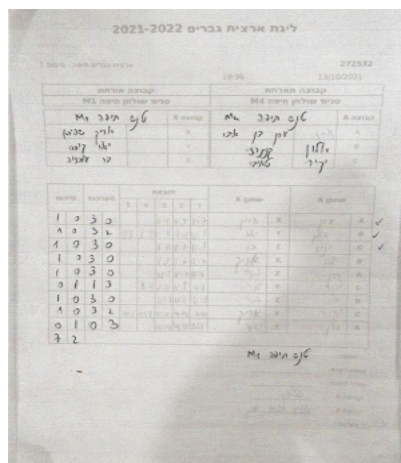

קבוצה אורחת			קבוצה מארחת		
טניס שולחן חיפה M1			טניס שולחן חיפה M4		
טניס שולחן חיפה M1		קבוצה X	טניס שולחן חיפה M4		קבוצה A
444444 444444	532	X	ערן בן אבי	4485	A
444444 444444	394	Y	אלון קנטרז'י	6706	B
44444444 444444 44	4459	Z	יקיר טאיבי	6923	C

סכום	מערכות	תוצאה					שחקן X		שחקן A			
		5	4	3	2	1						
1	0	3	0			11/4	11/9	11/7	אריאל שפירא	X	ערן בן אבי	A
2	0	3	2	11/8	8/11	11/8	8/11	11/8	יגור קיסרי	Y	אלון קנטרז'י	B
3	0	3	0			11/7	11/7	11/8	בר אושר עובדיה	Z	יקיר טאיבי	C
4	0	3	0			11/9	11/6	11/7	אריאל שפירא	X	אלון קנטרז'י	B
5	0	3	0			11/5	11/7	11/8	בר אושר עובדיה	Z	ערן בן אבי	A
5	1	1	3		8/11	7/11	11/8	7/11	יגור קיסרי	Y	יקיר טאיבי	C
6	1	3	0			11/7	11/8	11/7	בר אושר עובדיה	Z	אלון קנטרז'י	B
7	1	3	2	11/5	11/8	11/9	10/12	7/11	אריאל שפירא	X	יקיר טאיבי	C
7	2	0	3			12/14	4/11	9/11	יגור קיסרי	Y	ערן בן אבי	A
7	2											