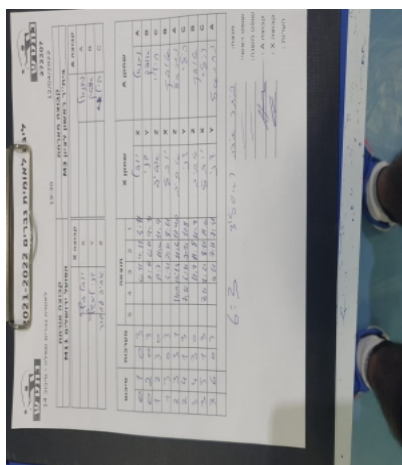

קבוצה אורחת			קבוצה מארחת		
הפועל ירושלים M11			בית"ר ראשון לציון M1		
הפועל ירושלים M11		קבוצה X	בית"ר ראשון לציון M1		קבוצה A
יובל בץ	140	X	נתנאל אברמוב	3181	A
דני ליבשיץ	293	Y	אופק ביתן	4191	B
אביב עמידור	130	Z	הילי ברבי	2369	C

סכום	מערכות	תוצאה					שחקן X		שחקן A				
		5	4	3	2	1							
0	1	0	3			6/11	4/11	4/11	יובל בץ	X	נתנאל אברמוב	A	
0	2	0	3			7/11	6/11	9/11	דני ליבשיץ	Y	אופק ביתן	B	
1	2	3	0			11/7	11/6	11/9	אביב עמידור	Z	הילי ברבי	C	
1	3	0	3			5/11	7/11	8/11	יובל בץ	X	אופק ביתן	B	
2	3	3	1			14/12	12/14	11/6	12/10	אביב עמידור	Z	נתנאל אברמוב	A
2	4	1	3			7/11	6/11	7/11	11/8	דני ליבשיץ	Y	הילי ברבי	C
3	4	3	0			11/9	11/8	11/8	אביב עמידור	Z	אופק ביתן	B	
3	5	1	3			7/11	8/11	8/11	11/6	יובל בץ	X	הילי ברבי	C
3	6	0	3			6/11	7/11	7/11	דני ליבשיץ	Y	נתנאל אברמוב	A	
3	6												