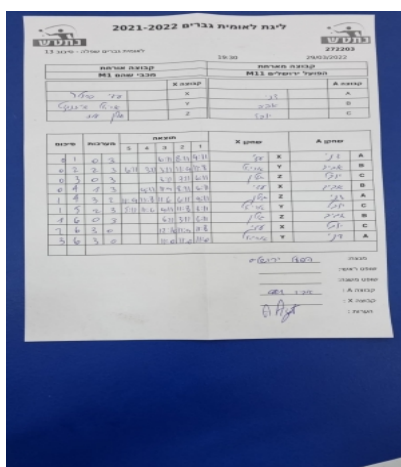

קבוצה אורחת			קבוצה מארחת		
מכבי שהם M1			הפועל ירושלים M11		
מכבי שהם M1		קבוצה X	הפועל ירושלים M11		קבוצה A
עדי סידלר	1778	X	דני ליבשיץ	293	A
אריאל אזנקוט	6929	Y	אביב עמידור	130	B
גולן עוז	1776	Z	יובל בץ	140	C

סכום	מערכות	תוצאה					שחקן X		שחקן A			
		5	4	3	2	1						
0	1	0	3			6/11	8/11	9/11	עדי סידלר	X	דני ליבשיץ	A
0	2	2	3	6/11	3/11	3/11	11/9	11/8	אריאל אזנקוט	Y	אביב עמידור	B
0	3	0	3			8/11	7/11	6/11	גולן עוז	Z	יובל בץ	C
0	4	1	3		9/11	11/9	8/11	6/11	עדי סידלר	X	אביב עמידור	B
1	4	3	2	11/9	11/8	11/6	6/11	9/11	גולן עוז	Z	דני ליבשיץ	A
1	5	2	3	5/11	11/6	9/11	11/8	8/11	אריאל אזנקוט	Y	יובל בץ	C
1	6	0	3			6/11	3/11	6/11	גולן עוז	Z	אביב עמידור	B
2	6	3	0			12/10	11/9	11/8	עדי סידלר	X	יובל בץ	C
3	6	3	0			11/1	11/1	11/1	אריאל אזנקוט	Y	דני ליבשיץ	A
3	6											