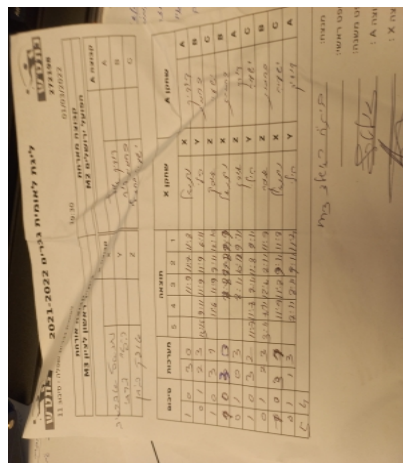

קבוצה אורחת			קבוצה מארחת		
בית"ר ראשון לציון M1			הפועל ירושלים M2		
בית"ר ראשון לציון M1		קבוצה X	הפועל ירושלים M2		קבוצה A
נתנאל אברמוב	3181	X	דוד אלטרץ	107	A
הילי ברבי	2369	Y	כרמית דור	1096	B
אופק ביתן	4191	Z	ישעיה ברזילי	4540	C

סכום	מערכות	תוצאה					שחקן X	שחקן A				
		5	4	3	2	1						
1	0	3	0			11/9	11/7	11/8	נתנאל אברמוב	X	דוד אלטרץ	A
1	1	2	3	13/15	9/11	11/9	11/9	6/11	הילי ברבי	Y	כרמית דור	B
2	1	3	1		11/6	11/9	7/11	12/10	אופק ביתן	Z	ישעיה ברזילי	C
3	1	3	0			11/8	11/8	11/9	נתנאל אברמוב	X	כרמית דור	B
3	2	0	3			8/11	10/12	9/11	אופק ביתן	Z	דוד אלטרץ	A
4	2	3	2	11/7	8/11	11/7	11/8	9/11	הילי ברבי	Y	ישעיה ברזילי	C
4	3	2	3	3/11	8/11	12/10	8/11	11/7	אופק ביתן	Z	כרמית דור	B
5	3	3	1		11/8	11/8	9/11	11/8	נתנאל אברמוב	X	ישעיה ברזילי	C
5	4	1	3		8/11	8/11	9/11	11/4	הילי ברבי	Y	דוד אלטרץ	A
5	4											