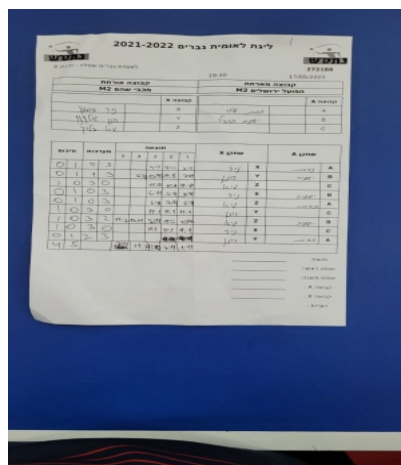

קבוצה אורחת			קבוצה מארחת		
מכבי שהם M2			הפועל ירושלים M2		
מכבי שהם M2		קבוצה X	הפועל ירושלים M2		קבוצה A
ניר בראון	1775	X	כרמית דור	1096	A
רון טולדנו	1876	Y	ישעיה ברזילי	4540	B
גיא בלוך	902	Z		0	C

סכום	מערכות	תוצאה					שחקן X		שחקן A			
		5	4	3	2	1						
0	1	0	3			4/11	9/11	7/11	ניר בראון	X	כרמית דור	A
0	2	1	3			6/11	13/15	11/8	רון טולדנו	Y	ישעיה ברזילי	B
1	2	0	0					0/0	גיא בלוך	Z		C
1	3	0	3			6/11	3/11	9/11	ניר בראון	X	ישעיה ברזילי	B
1	4	0	3			6/11	7/11	6/11	גיא בלוך	Z	כרמית דור	A
2	4	0	0					0/0	רון טולדנו	Y		C
3	4	3	2	11/7	13/11	7/11	11/6	10/12	גיא בלוך	Z	ישעיה ברזילי	B
4	4	0	0					0/0	ניר בראון	X		C
4	5	2	3	7/11	11/7	12/10	7/11	1/11	רון טולדנו	Y	כרמית דור	A
4	5											

מנצח: הפועל ירושלים M2

שופט ראשי: \_\_\_\_\_

שופט משנה: \_\_\_\_\_

קבוצה A: הפועל ירושלים M2

קבוצה X: מכבי שהם M2

הערות: \_\_\_\_\_