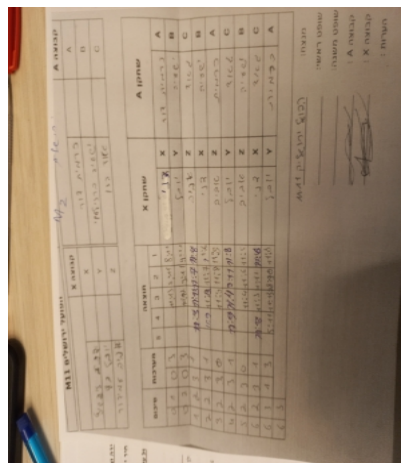

קבוצה אורחת			קבוצה מארחת		
הפועל ירושלים M11			הפועל ירושלים M2		
הפועל ירושלים M11		קבוצה X	הפועל ירושלים M2		קבוצה A
44444444 4444	293	X	כרמית דור	1096	A
44 444444	140	Y	ישעיה ברזילי	4540	B
44444444 444444	130	Z	גאד הזו	900	C

סכום	מערכות	תוצאה					שחקן X		שחקן A			
		5	4	3	2	1						
0	1	0	3			11/13	3/11	8/11	דני ליבשיץ	X	כרמית דור	A
0	2	0	3			10/12	9/11	9/11	יובל בץ	Y	ישעיה ברזילי	B
1	2	3	1		11/3	11/13	11/7	11/8	אביב עמידור	Z	גאד הזו	C
2	2	3	1		11/9	11/13	11/7	11/6	דני ליבשיץ	X	ישעיה ברזילי	B
3	2	3	0			11/9	11/8	11/5	אביב עמידור	Z	כרמית דור	A
4	2	3	1		11/9	11/4	9/11	11/8	יובל בץ	Y	גאד הזו	C
5	2	3	0			11/4	11/6	11/5	אביב עמידור	Z	ישעיה ברזילי	B
6	2	3	1		11/8	11/3	1/11	11/6	דני ליבשיץ	X	גאד הזו	C
6	3	1	3		5/11	11/13	28/30	11/8	יובל בץ	Y	כרמית דור	A
6	3											