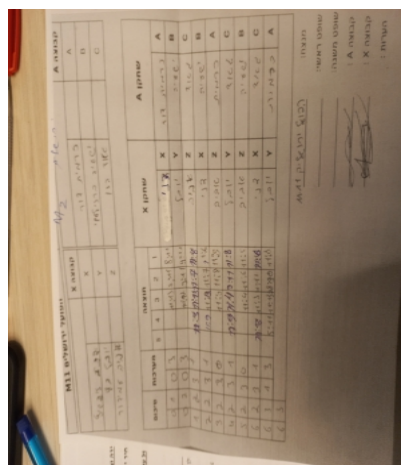

קבוצה אורחת			קבוצה מארחת		
הפועל ירושלים M11			הפועל ירושלים M2		
הפועל ירושלים M11		קבוצה X	הפועל ירושלים M2		קבוצה A
דני ליבשיץ	293	X	כרמית דור	1096	A
יובל בץ	140	Y	ישעיה ברזילי	4540	B
אביב עמידור	130	Z	גאד הזו	900	C

סכום	מערכות	תוצאה					שחקן X		שחקן A			
		5	4	3	2	1						
0	1	0	3			11/13	3/11	8/11	דני ליבשיץ	X	כרמית דור	A
0	2	0	3			10/12	9/11	9/11	יובל בץ	Y	ישעיה ברזילי	B
1	2	3	1		11/3	11/13	11/7	11/8	אביב עמידור	Z	גאד הזו	C
2	2	3	1		11/9	11/13	11/7	11/6	דני ליבשיץ	X	ישעיה ברזילי	B
3	2	3	0			11/9	11/8	11/5	אביב עמידור	Z	כרמית דור	A
4	2	3	1		11/9	11/4	9/11	11/8	יובל בץ	Y	גאד הזו	C
5	2	3	0			11/4	11/6	11/5	אביב עמידור	Z	ישעיה ברזילי	B
6	2	3	1		11/8	11/3	1/11	11/6	דני ליבשיץ	X	גאד הזו	C
6	3	1	3		5/11	11/13	28/30	11/8	יובל בץ	Y	כרמית דור	A
6	3											