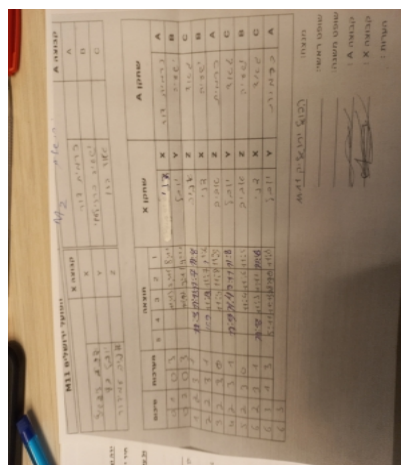

קבוצה אורחת			קבוצה מארחת		
הפועל ירושלים M11			הפועל ירושלים M2		
הפועל ירושלים M11		קבוצה X	הפועל ירושלים M2		קבוצה A
דני ליבשיץ	293	X	כרמית דור	1096	A
יובל בץ	140	Y	ישעיה ברזילי	4540	B
אביב עמידור	130	Z	גאד הזו	900	C

סכום	מערכות	תוצאה					שחקן X	שחקן A				
		5	4	3	2	1						
0	1	0	3			11/13	3/11	8/11	דני ליבשיץ	X	כרמית דור	A
0	2	0	3			10/12	9/11	9/11	יובל בץ	Y	ישעיה ברזילי	B
1	2	3	1		11/3	11/13	11/7	11/8	אביב עמידור	Z	גאד הזו	C
2	2	3	1		11/9	11/13	11/7	11/6	דני ליבשיץ	X	ישעיה ברזילי	B
3	2	3	0			11/9	11/8	11/5	אביב עמידור	Z	כרמית דור	A
4	2	3	1		11/9	11/4	9/11	11/8	יובל בץ	Y	גאד הזו	C
5	2	3	0			11/4	11/6	11/5	אביב עמידור	Z	ישעיה ברזילי	B
6	2	3	1		11/8	11/3	1/11	11/6	דני ליבשיץ	X	גאד הזו	C
6	3	1	3		5/11	11/13	28/30	11/8	יובל בץ	Y	כרמית דור	A
6	3											