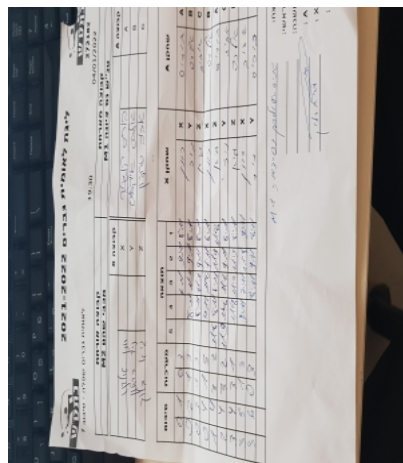

קבוצה אורחת			קבוצה מארחת		
מכבי שהם M2			טני'ש נס ציונה M1		
מכבי שהם M2		קבוצה X	טני'ש נס ציונה M1		קבוצה A
44444444 44444	1876	X	בוריס קושניר	972	A
44444444 44444	1775	Y	אלכס אייקליס	5626	B
44444444 44444	902	Z	אביב גורדון	1381	C

סכום	מערכות	תוצאה					שחקן X	שחקן A				
		5	4	3	2	1						
0	1	0	3			7/11	9/11	8/11	רונן טולדנו	X	בוריס קושניר	A
0	2	1	3		8/11	11/7	9/11	8/11	ניר בראון	Y	אלכס אייקליס	B
0	3	1	3		8/11	11/6	9/11	8/11	גיא בלוך	Z	אביב גורדון	C
0	4	1	3		10/12	11/8	7/11	6/11	רונן טולדנו	X	אלכס אייקליס	B
1	4	3	2	11/8	8/11	7/11	11/9	11/8	גיא בלוך	Z	בוריס קושניר	A
2	4	3	2	11/9	11/8	11/7	9/11	8/11	ניר בראון	Y	אביב גורדון	C
3	4	3	1		11/8	11/7	11/9	8/11	גיא בלוך	Z	אלכס אייקליס	B
3	5	1	3		9/11	7/11	11/8	9/11	רונן טולדנו	X	אביב גורדון	C
3	6	0	3			8/11	9/11	8/11	ניר בראון	Y	בוריס קושניר	A
3	6											