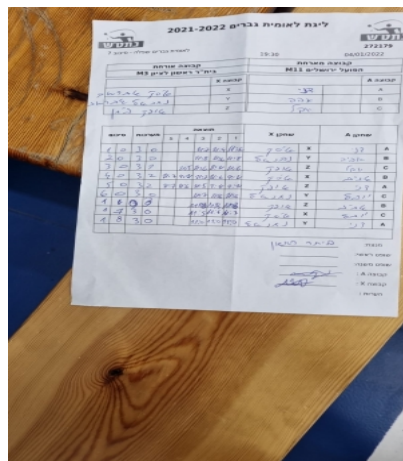

קבוצה אורחת			קבוצה מארחת		
בית"ר ראשון לציון M1			הפועל ירושלים M11		
בית"ר ראשון לציון M1		קבוצה X	הפועל ירושלים M11		קבוצה A
איסק אברמוב	874	X	דני ליבשיץ	293	A
נתנאל אברמוב	3181	Y	אביב עמידור	130	B
אופק ביתן	4191	Z	יובל בץ	140	C

סכום	מערכות	תוצאה					שחקן X		שחקן A			
		5	4	3	2	1						
1	0	3	0			11/7	11/6	11/4	איסק אברמוב	X	דני ליבשיץ	A
2	0	3	0			11/8	11/6	11/8	נתנאל אברמוב	Y	אביב עמידור	B
3	0	3	1		11/5	11/6	8/11	11/6	אופק ביתן	Z	יובל בץ	C
4	0	3	2	11/7	9/11	11/7	11/6	9/11	איסק אברמוב	X	אביב עמידור	B
5	0	3	2	11/7	11/6	11/5	9/11	9/11	אופק ביתן	Z	דני ליבשיץ	A
6	0	3	0			11/7	11/6	11/6	נתנאל אברמוב	Y	יובל בץ	C
6	1	0	3			11/13	11/13	11/13	אופק ביתן	Z	אביב עמידור	B
7	1	3	0			11/5	11/6	11/7	איסק אברמוב	X	יובל בץ	C
8	1	3	0			11/0	11/0	11/1	נתנאל אברמוב	Y	דני ליבשיץ	A
8	1											