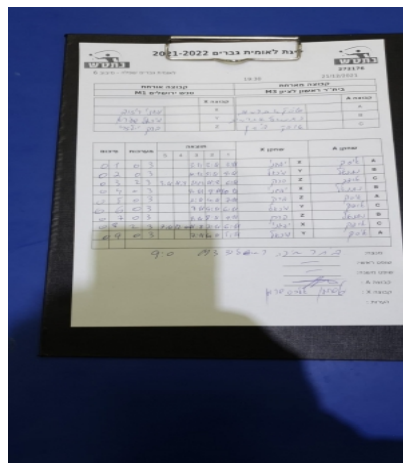

קבוצה אורחת			קבוצה מארחת		
מועדון ספורט מעלה אדומים M1			בית"ר ראשון לציון M1		
מועדון ספורט מעלה אדומים M1		קבוצה X	בית"ר ראשון לציון M1		קבוצה A
44444 44444	2889	X	איסק אברמוב	874	A
44444 44444	2175	Y	נתנאל אברמוב	3181	B
44444 4444	1472	Z	אופק ביתן	4191	C

סכום		מערכות		תוצאה					שחקן X		שחקן A	
				5	4	3	2	1				
0	1	0	3			3/11	3/11	3/11	יבגני ריזוב	X	איסק אברמוב	A
0	2	0	3			10/12	9/11	9/11	מיכאל שפירא	Y	נתנאל אברמוב	B
0	3	2	3	3/11	11/9	11/13	11/8	6/11	ברק יולזרי	Z	אופק ביתן	C
0	4	0	3			9/11	9/11	10/12	יבגני ריזוב	X	נתנאל אברמוב	B
0	5	0	3			2/11	4/11	7/11	ברק יולזרי	Z	איסק אברמוב	A
0	6	0	3			9/11	4/11	6/11	מיכאל שפירא	Y	אופק ביתן	C
0	7	0	3			9/11	8/11	9/11	ברק יולזרי	Z	נתנאל אברמוב	B
0	8	2	3	7/11	12/10	11/8	7/11	6/11	יבגני ריזוב	X	אופק ביתן	C
0	9	0	3			7/11	6/11	5/11	מיכאל שפירא	Y	איסק אברמוב	A
0	9											