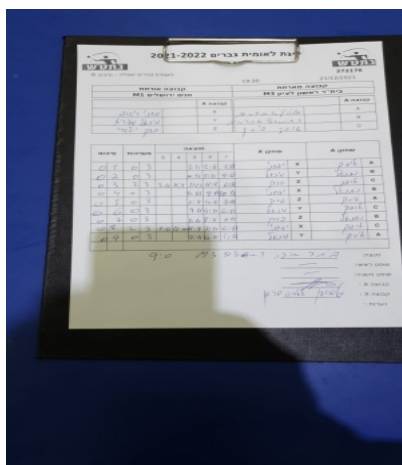

| סכום | מערכות | תוצאה |   |      |       |       | שחקן X |       | שחקן A      |   |              |   |
|------|--------|-------|---|------|-------|-------|--------|-------|-------------|---|--------------|---|
|      |        | 5     | 4 | 3    | 2     | 1     |        |       |             |   |              |   |
| 0    | 1      | 0     | 3 |      |       | 3/11  | 3/11   | 3/11  | יבגני ריזוב | X | איסק אברמוב  | A |
| 0    | 2      | 0     | 3 |      |       | 10/12 | 9/11   | 9/11  | מיכאל שפירא | Y | נתנאל אברמוב | B |
| 0    | 3      | 2     | 3 | 3/11 | 11/9  | 11/13 | 11/8   | 6/11  | ברק יולזרי  | Z | אופק ביתן    | C |
| 0    | 4      | 0     | 3 |      |       | 9/11  | 9/11   | 10/12 | יבגני ריזוב | X | נתנאל אברמוב | B |
| 0    | 5      | 0     | 3 |      |       | 2/11  | 4/11   | 7/11  | ברק יולזרי  | Z | איסק אברמוב  | A |
| 0    | 6      | 0     | 3 |      |       | 9/11  | 4/11   | 6/11  | מיכאל שפירא | Y | אופק ביתן    | C |
| 0    | 7      | 0     | 3 |      |       | 9/11  | 8/11   | 9/11  | ברק יולזרי  | Z | נתנאל אברמוב | B |
| 0    | 8      | 2     | 3 | 7/11 | 12/10 | 11/8  | 7/11   | 6/11  | יבגני ריזוב | X | אופק ביתן    | C |
| 0    | 9      | 0     | 3 |      |       | 7/11  | 6/11   | 5/11  | מיכאל שפירא | Y | איסק אברמוב  | A |
| 0    | 9      |       |   |      |       |       |        |       |             |   |              |   |