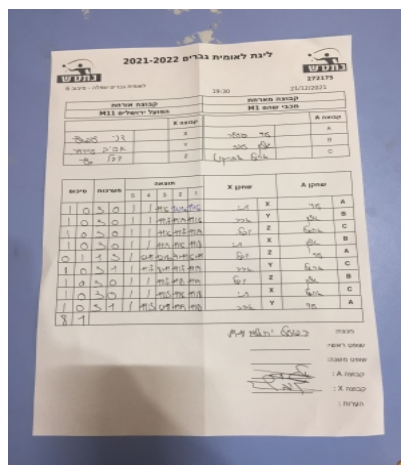

קבוצה אורחת			קבוצה מארחת		
הפועל ירושלים M11			מכבי שהם M1		
הפועל ירושלים M11		קבוצה X	מכבי שהם M1		קבוצה A
דני ליבשיץ	293	X	עדי סידלר	1778	A
אביב עמידור	130	Y	גולן עוז	1776	B
יובל בץ	140	Z	אריאל אזנקוט	6929	C

סכום	מערכות	תוצאה					שחקן X	שחקן A				
		5	4	3	2	1						
1	0	3	0			11/6	13/11	11/6	דני ליבשיץ	X	עדי סידלר	A
2	0	3	0			11/7	11/9	11/6	אביב עמידור	Y	גולן עוז	B
3	0	3	0			11/6	11/7	11/9	יובל בץ	Z	אריאל אזנקוט	C
4	0	3	0			11/9	11/6	11/8	דני ליבשיץ	X	גולן עוז	B
4	1	1	3		6/11	12/10	4/11	6/11	יובל בץ	Z	עדי סידלר	A
5	1	3	1		11/7	8/11	11/7	11/9	אביב עמידור	Y	אריאל אזנקוט	C
6	1	3	0			11/7	11/8	11/9	יובל בץ	Z	גולן עוז	B
7	1	3	0			11/5	11/6	11/8	דני ליבשיץ	X	אריאל אזנקוט	C
8	1	3	1		11/5	6/11	11/9	11/8	אביב עמידור	Y	עדי סידלר	A
8	1											

מנצח: הפועל ירושלים M11
שופט ראשי: _____
שופט משנה: _____
קבוצה A: מכבי שהם M1
קבוצה X: הפועל ירושלים M11
הערות: