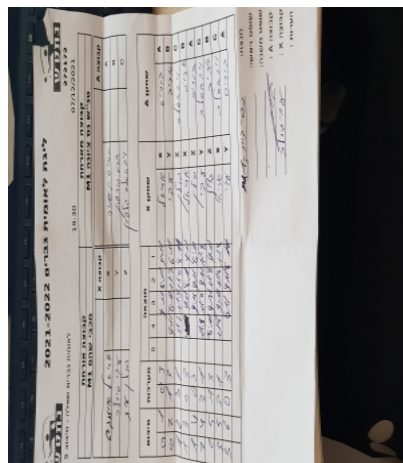

קבוצה אורחת			קבוצה מארחת		
מכבי שהם M1			טנ"ש נס ציונה M1		
מכבי שהם M1		קבוצה X	טנ"ש נס ציונה M1		קבוצה A
444444 444444	6929	X	בוריס קושניר	972	A
444444 4444	1778	Y	אביב גורדון	1381	B
444 444444	1776	Z	ויאצ'סלב גלפמן	1798	C

סכום		מערכות		תוצאה					שחקן X		שחקן A	
				5	4	3	2	1				
0	1	0	3			9/11	8/11	9/11	אריאל אזנקוט	X	בוריס קושניר	A
0	2	1	3		9/11	8/11	11/7	6/11	עדי סידלר	Y	אביב גורדון	B
1	2	3	1		11/7	11/9	11/8	8/11	גולן עוז	Z	ויאצ'סלב גלפמן	C
1	3	0	3			9/11	8/11	9/11	אריאל אזנקוט	X	אביב גורדון	B
1	4	0	3			9/11	9/11	8/11	גולן עוז	Z	בוריס קושניר	A
2	4	3	1		11/9	11/9	9/11	11/8	עדי סידלר	Y	ויאצ'סלב גלפמן	C
2	5	1	3		8/11	9/11	11/8	9/11	גולן עוז	Z	אביב גורדון	B
3	5	3	1		11/8	9/11	11/8	11/8	אריאל אזנקוט	X	ויאצ'סלב גלפמן	C
3	6	0	3			6/11	9/11	8/11	עדי סידלר	Y	בוריס קושניר	A
3	6											