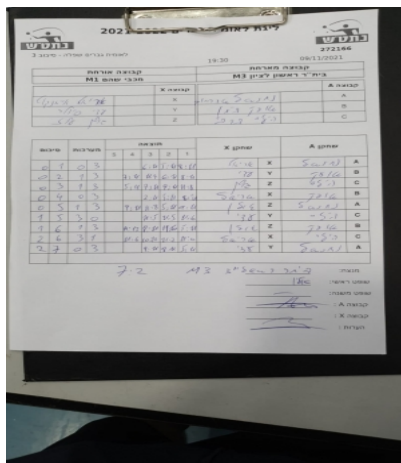

קבוצה אורחת			קבוצה מארחת		
מכבי שהם M1			בית"ר ראשון לציון M1		
מכבי שהם M1		קבוצה X	בית"ר ראשון לציון M1		קבוצה A
99999999 99999999	6929	X	נתנאל אברמוב	3181	A
99999999 99999999	1778	Y	אופק ביתן	4191	B
99999999 99999999	1776	Z	הילי ברבי	2369	C

סכום	מערכות	תוצאה					שחקן X		שחקן A			
		5	4	3	2	1						
0	1	0	3			6/11	5/11	8/11	אריאל אזנקוט	X	נתנאל אברמוב	A
0	2	1	3			6/11	11/9	6/11	עדי סידלר	Y	אופק ביתן	B
0	3	1	3			5/11	7/11	9/11	גולן עוז	Z	הילי ברבי	C
0	4	0	3				2/11	5/11	אריאל אזנקוט	X	אופק ביתן	B
0	5	1	3			9/11	11/8	5/11	גולן עוז	Z	נתנאל אברמוב	A
1	5	3	0				11/5	11/5	עדי סידלר	Y	הילי ברבי	C
1	6	1	3			11/13	8/11	11/6	גולן עוז	Z	אופק ביתן	B
2	6	3	1			11/6	12/10	11/7	אריאל אזנקוט	X	הילי ברבי	C
2	7	0	3				9/11	8/11	עדי סידלר	Y	נתנאל אברמוב	A
2	7											