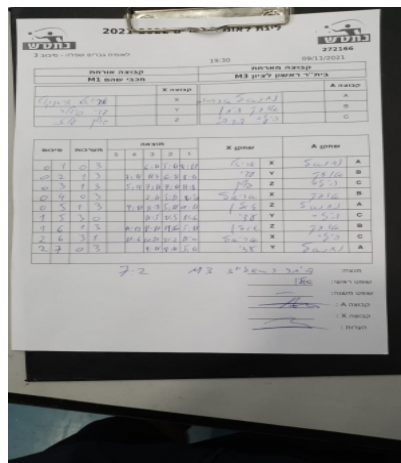

קבוצה אורחת			קבוצה מארחת		
מכבי שהם M1			בית"ר ראשון לציון M1		
מכבי שהם M1		קבוצה X	בית"ר ראשון לציון M1		קבוצה A
אריאל אזנקוט	6929	X	נתנאל אברמוב	3181	A
עדי סידלר	1778	Y	אופק ביתן	4191	B
גולן עוז	1776	Z	הילי ברבי	2369	C

סכום	מערכות	תוצאה					שחקן X	שחקן A					
		5	4	3	2	1							
0	1	0	3			6/11	5/11	8/11	אריאל אזנקוט	X	נתנאל אברמוב	A	
0	2	1	3			6/11	11/9	6/11	8/11	עדי סידלר	Y	אופק ביתן	B
0	3	1	3			5/11	7/11	9/11	11/8	גולן עוז	Z	הילי ברבי	C
0	4	0	3				2/11	5/11	8/11	אריאל אזנקוט	X	אופק ביתן	B
0	5	1	3			9/11	11/8	5/11	9/11	גולן עוז	Z	נתנאל אברמוב	A
1	5	3	0				11/5	11/5	11/6	עדי סידלר	Y	הילי ברבי	C
1	6	1	3			11/13	8/11	11/6	5/11	גולן עוז	Z	אופק ביתן	B
2	6	3	1			11/6	12/10	11/7	6/11	אריאל אזנקוט	X	הילי ברבי	C
2	7	0	3				9/11	8/11	5/11	עדי סידלר	Y	נתנאל אברמוב	A
2	7												