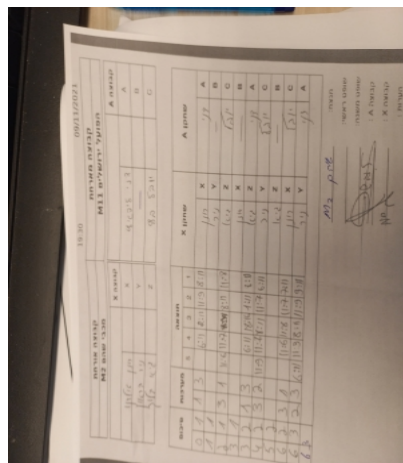

קבוצה אורחת			קבוצה מארחת		
מכבי שהם M2			הפועל ירושלים M11		
מכבי שהם M2		קבוצה X	הפועל ירושלים M11		קבוצה A
רון טולדנו	1876	X	דני ליבשיץ	293	A
	0	Y		0	B
	0	Z	יובל בץ	140	C

סכום	מערכות	תוצאה					שחקן X	שחקן A					
		5	4	3	2	1							
0	1	1	3		6/11	2/11	11/9	8/11	רון טולדנו	X	דני ליבשיץ	A	
1	1	3	0			11/1	11/1	11/1	ניר בראון	Y		B	
2	1	3	1		11/6	11/8	8/11	11/8	גיא בלוך	Z	יובל בץ	C	
3	1	3	0			11/1	11/1	11/1	רון טולדנו	X		B	
3	2	1	3		6/11	18/16	1/11	8/11	גיא בלוך	Z	דני ליבשיץ	A	
4	2	3	2		11/9	11/7	8/11	11/7	6/11	ניר בראון	Y	יובל בץ	C
5	2	3	0			11/1	11/1	11/1	גיא בלוך	Z		B	
6	2	3	1		11/6	11/8	11/7	7/11	רון טולדנו	X	יובל בץ	C	
6	3	2	3		6/11	11/9	8/11	11/9	9/11	ניר בראון	Y	דני ליבשיץ	A
6	3												

מנצח: מכבי שהם M2  
 שופט ראשי: \_\_\_\_\_  
 שופט משנה: \_\_\_\_\_  
 קבוצה A: הפועל ירושלים M11  
 קבוצה X: מכבי שהם M2  
 הערות: