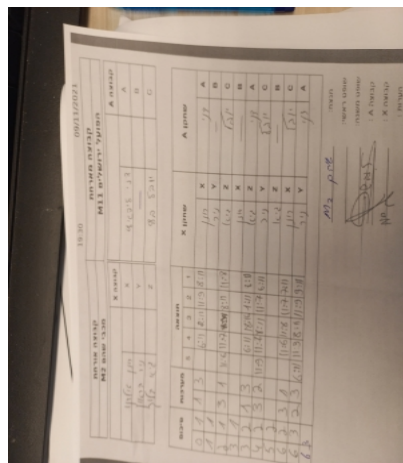

קבוצה אורחת			קבוצה מארחת		
מכבי שהם M2			הפועל ירושלים M11		
מכבי שהם M2		קבוצה X	הפועל ירושלים M11		קבוצה A
□□□□□□ □□□□□		1876	X	דני ליבשיץ	293
שם:		ת"ז:	Y	שם:	ת"ז:
שם:		ת"ז:	Z	יובל בץ	140

סכום	מערכות	תוצאה					שחקן X		שחקן A				
		5	4	3	2	1							
0	1	1	3		6/11	2/11	11/9	8/11	רונן טולדנו	X	דני ליבשיץ	A	
1	1	3	0			11/1	11/1	11/1	ניר בראון	Y		B	
2	1	3	1		11/6	11/8	8/11	11/8	גיא בלוך	Z	יובל בץ	C	
3	1	3	0			11/1	11/1	11/1	רונן טולדנו	X		B	
3	2	1	3		6/11	18/16	1/11	8/11	גיא בלוך	Z	דני ליבשיץ	A	
4	2	3	2		11/9	11/7	8/11	11/7	6/11	ניר בראון	Y	יובל בץ	C
5	2	3	0			11/1	11/1	11/1	גיא בלוך	Z		B	
6	2	3	1		11/6	11/8	11/7	7/11	רונן טולדנו	X	יובל בץ	C	
6	3	2	3		6/11	11/9	8/11	11/9	9/11	ניר בראון	Y	דני ליבשיץ	A
6	3												

מנצח: מכבי שהם M2  
 שופט ראשי: \_\_\_\_\_  
 שופט משנה: \_\_\_\_\_  
 קבוצה A : הפועל ירושלים M11  
 קבוצה X : מכבי שהם M2  
 הערות :